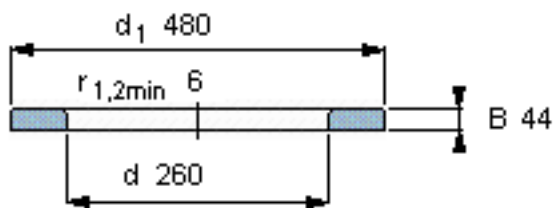

SKF WS 89452参数

尺寸	d	260	mm	-
	D	-	mm	-
	B	44	mm	-
	d <sub>1</sub>	480	mm	-
	D <sub>1</sub>	-	mm	-
	r <sub>1</sub> 、r <sub>1.2</sub>	6	mm	-
重量	重量	43900	g	-
型号	型号	WS 89452	-	-

SKF WS 89452图片

轴垫圈

轴垫圈

参考资料:<http://www.sozhou.com/p/74dc6085.html>