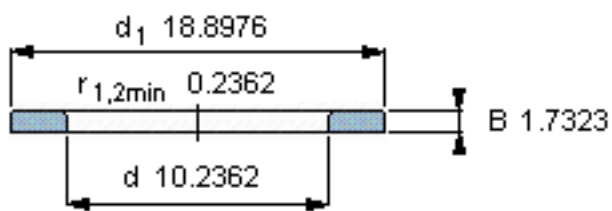

SKF WS 89452参数

尺寸	d	260	mm	-
	D	-	mm	-
	B	44	mm	-
	d <sub>1</sub>	480	mm	-
	D <sub>1</sub>	-	mm	-
	r <sub>1</sub> 、r <sub>1.2</sub>	6	mm	-
重量	重量	43900	g	-
型号	型号	WS 89452	-	-

SKF WS 89452图片

轴垫圈

轴垫圈

参考资料:<http://www.sozhou.com/p/74dc6085.html>