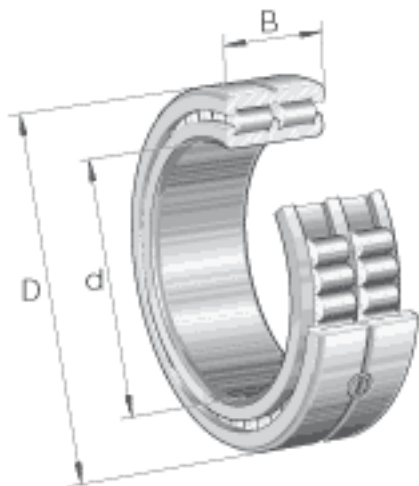

INA SL014980参数

尺寸	d	400	mm	-
	D	540	mm	-
	B	140	mm	-
	C	70	mm	-
	D_1	489	mm	-
	d_1	450.5	mm	-
	r_{min}	4	mm	-
说明		NNC4980V		根据 DIN 5412 标准的型号
重量	m	96500	g	质量
基本额定载荷	C_r	2310000	N	基本额定动载荷，径向
	C_{0r}	5800000	N	基本额定静载荷，径向
疲劳极限载荷	C_{ur}	600000	N	疲劳极限载荷，径向
极限转速	n_G	650	r/min	极限转速
参考转速	n_B	300	r/min	参考转速

INA SL014980图片

参考资料:<http://www.sozhou.com/p/7514d412.html>