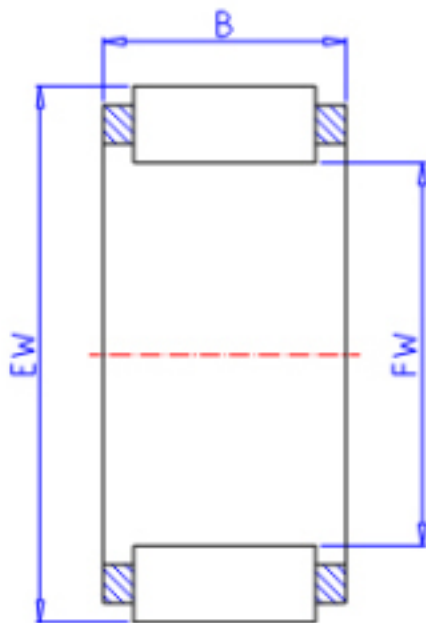

KOYO R55/20参数

主要尺寸	FW	55.00	mm	内径
	EW	60.00	mm	外径
	B	20.0	mm	宽度
型号	ORDER	R55/20		型号
基本额定载荷	C	26700	N	动载荷
	C0	60600	N	静载荷
极限转速	NO	8700	1/min	油润滑

KOYO R55/20图片

参考资料:<http://www.sozhou.com/p/75266111.html>