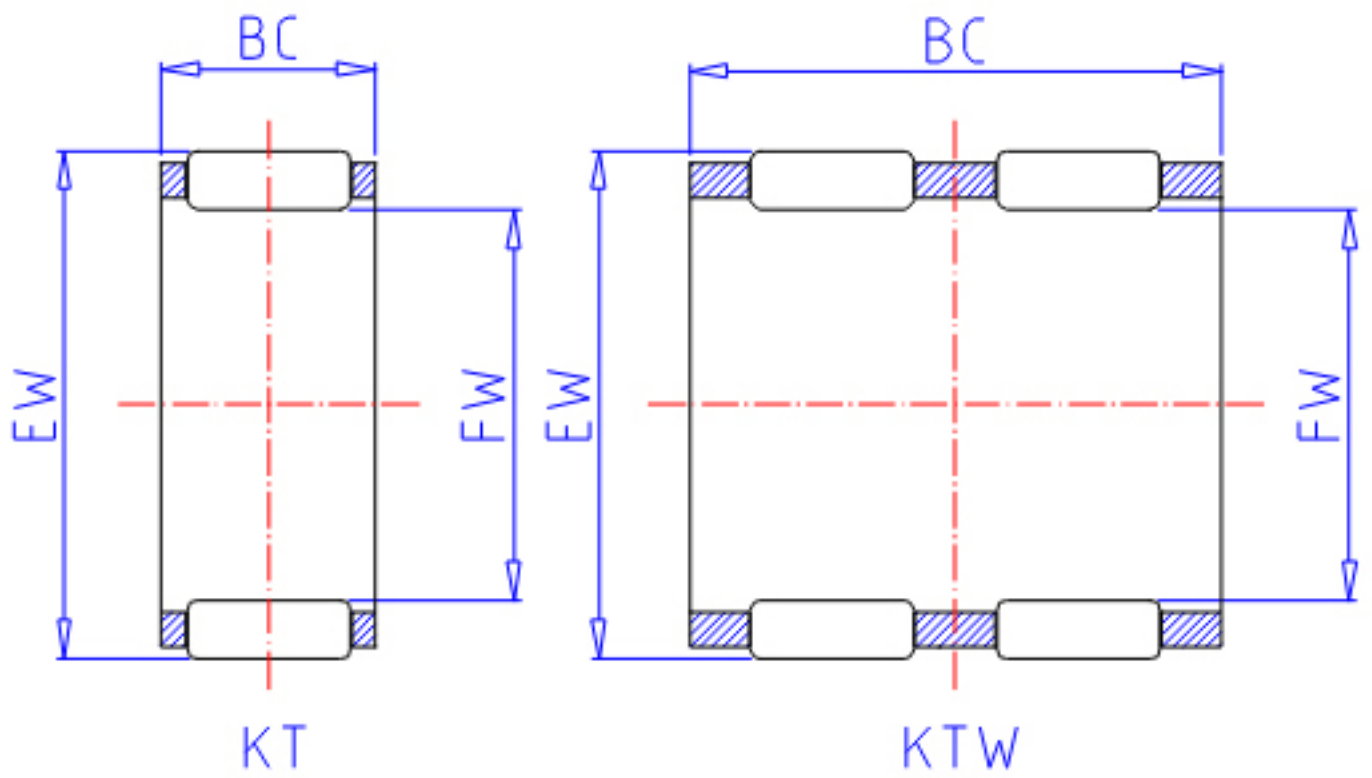

IKO KT 303716参数

轴径	STDRT	30	mm	轴径
型号	ORDER	KT 303716		型号
重量	MASS	27.5	g	重量
主要尺寸	FW	30	mm	内径
	EW	37	mm	外径
	BC	16	mm	宽度
基本额定载荷	CR	20800	N	动载荷
	COR	28400	N	静载荷

IKO KT 303716图片

参考资料:<http://www.sozhou.com/p/7543d6d0.html>