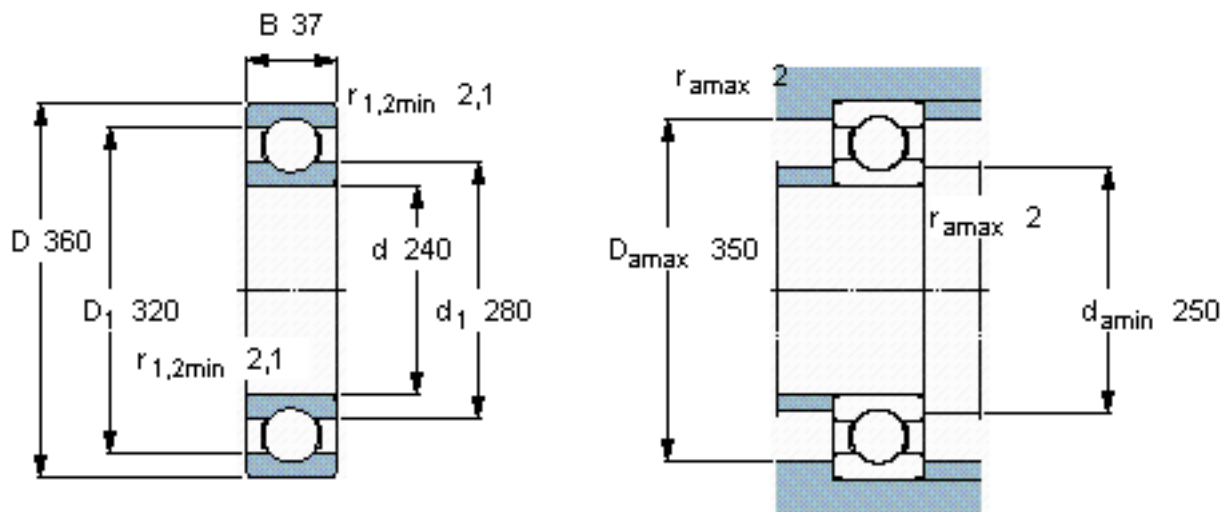

SKF 16048 MA参数

主要尺寸	d	240	mm	-
	D	360	mm	-
	B	37	mm	-
基本额定载荷	C	203000	N	动载荷
	C_0	255000	N	静载荷
疲劳载荷极限	P_u	6300	N	-
额定转速	参考转速	2800	r/min	-
	极限转速	2200	r/min	-
重量	重量	14000	g	-
型号	* SKF 探索者轴承	16048 MA	-	-

SKF 16048 MA图片