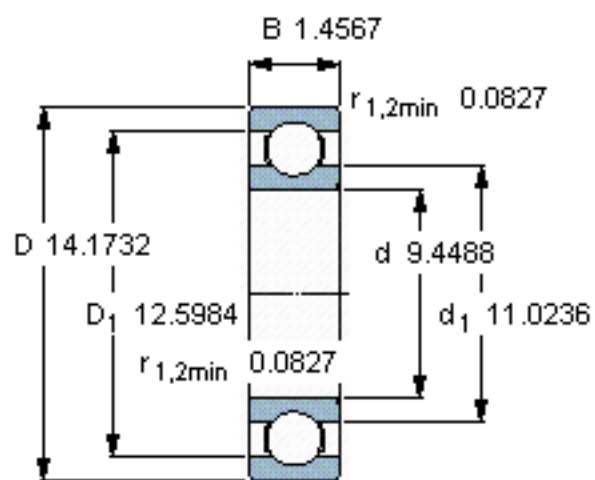

计算系数

k_r 0,02

f_0 17