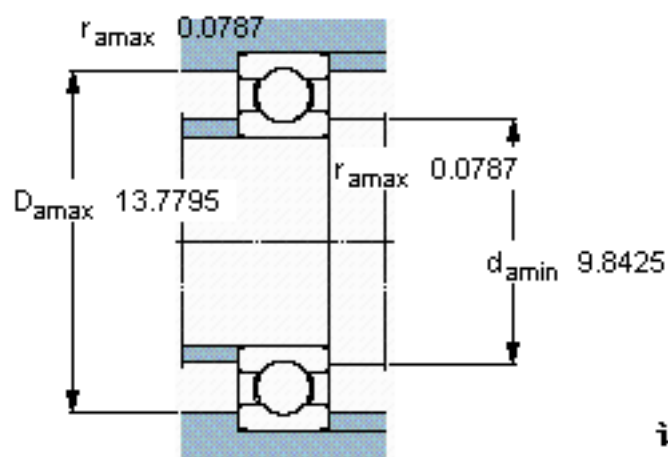

计算系数

k_r 0,02

f_0 17