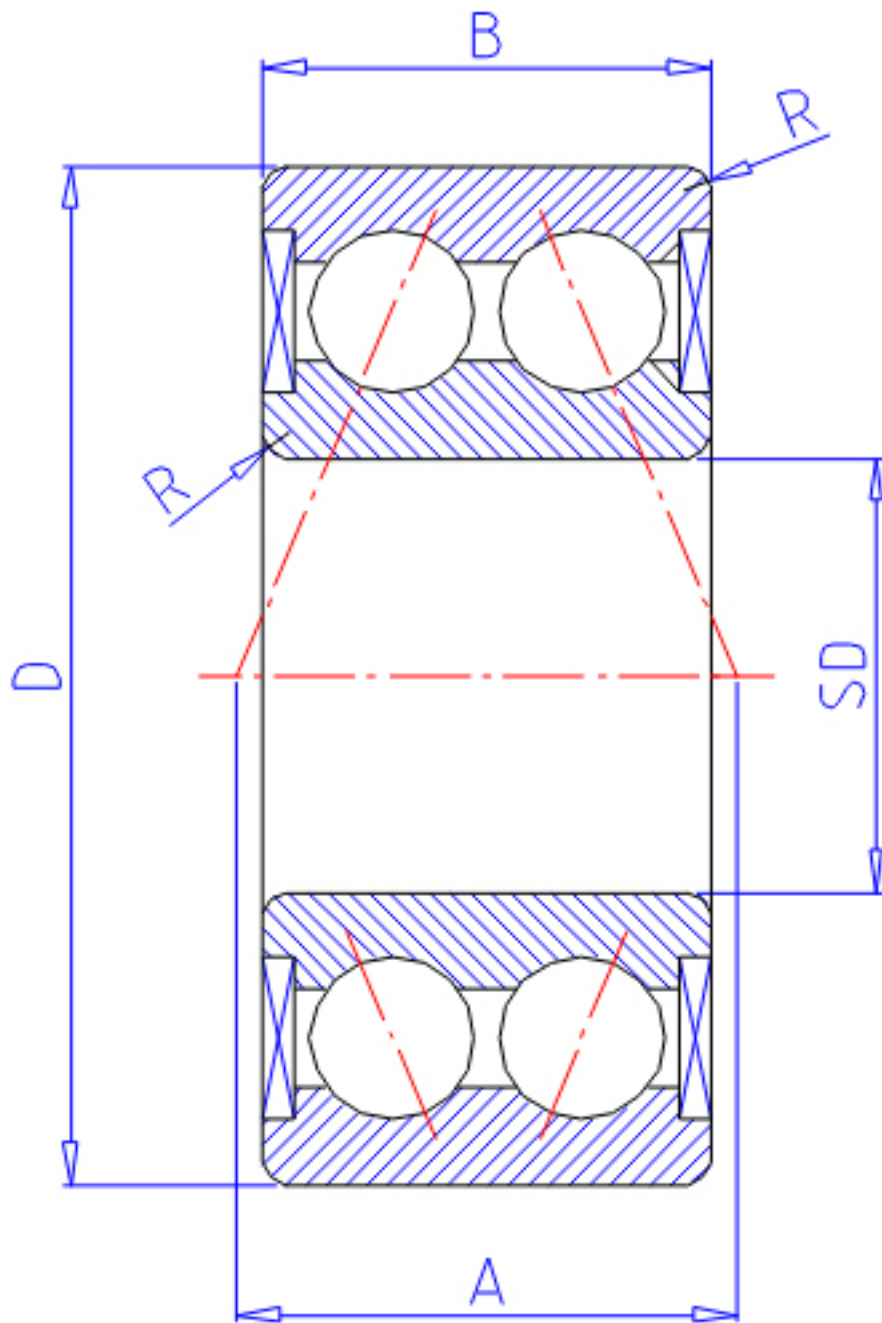

NTN 5207SLLD参数

主要尺寸	SD	35	mm	-
	D	72	mm	外径
	B	27.0	mm	宽度
	R	1.1	mm	(最小)
型号	ORDER	5207SLLD		型号
基本额定载荷	CR	34000	N	动载荷
	COR	25300	N	静载荷
	CRF	3500.00	kgf	动载荷
	CORF	2580	kgf	静载荷
极限转速	LSG	6300	r/min	脂润滑
作用点	A	36.3	mm	-
重量	MASS	436	g	重量
安装尺寸	DAMIN	42	mm	(最小)
	DAMAX	45	mm	(最大)
	DA	65	mm	(最大)
	RAS	1	mm	(最大)

NTN 5207SLLD图片

参考资料:<http://www.sozhou.com/p/75709b43.html>