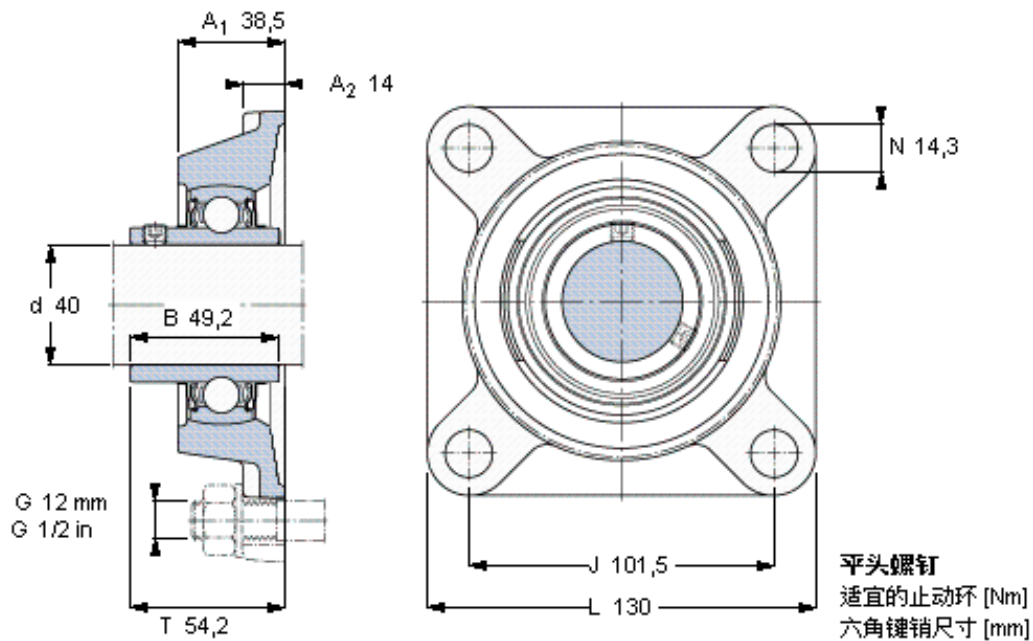

SKF FY 40 TF/VA201参数

主要尺寸	d	40	mm	-
	A ₁	38.5	mm	-
	J	101.5	mm	-
	L	130	mm	-
	T	54.2	mm	-
基本额定载荷	C ₀	19000	N	静载荷
重量	重量	1900	g	-
型号	轴承单元	FY 40 TF/VA201	-	-
	轴承座	FY 508 U/VA228	-	-
	轴承	YAR 208-2FW/VA201	-	-

SKF FY 40 TF/VA201图片

参考资料: <http://www.sozhou.com/p/757923c1.html>

M 8×
 6,5
 4