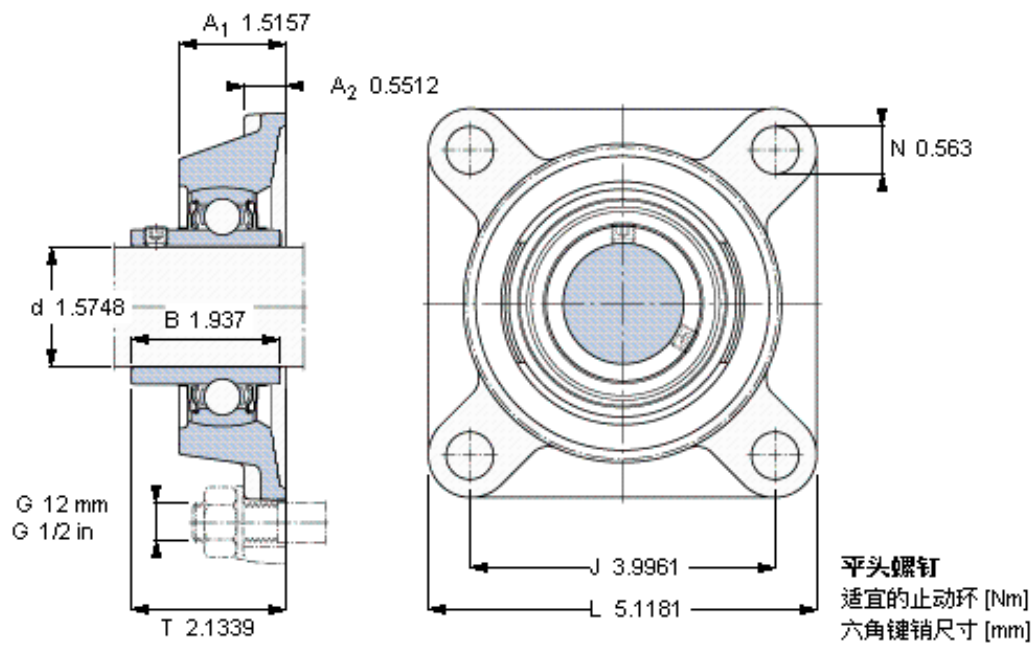

SKF FY 40 TF/VA201参数

主要尺寸	d	40	mm	-
	A ₁	38.5	mm	-
	J	101.5	mm	-
	L	130	mm	-
	T	54.2	mm	-
基本额定载荷	C ₀	19000	N	静载荷
重量	重量	1900	g	-
型号	轴承单元	FY 40 TF/VA201	-	-
	轴承座	FY 508 U/VA228	-	-
	轴承	YAR 208-2FW/VA201	-	-

SKF FY 40 TF/VA201图片

参考资料: <http://www.sozhou.com/p/757923c1.html>

M 8×
 6,5
 4