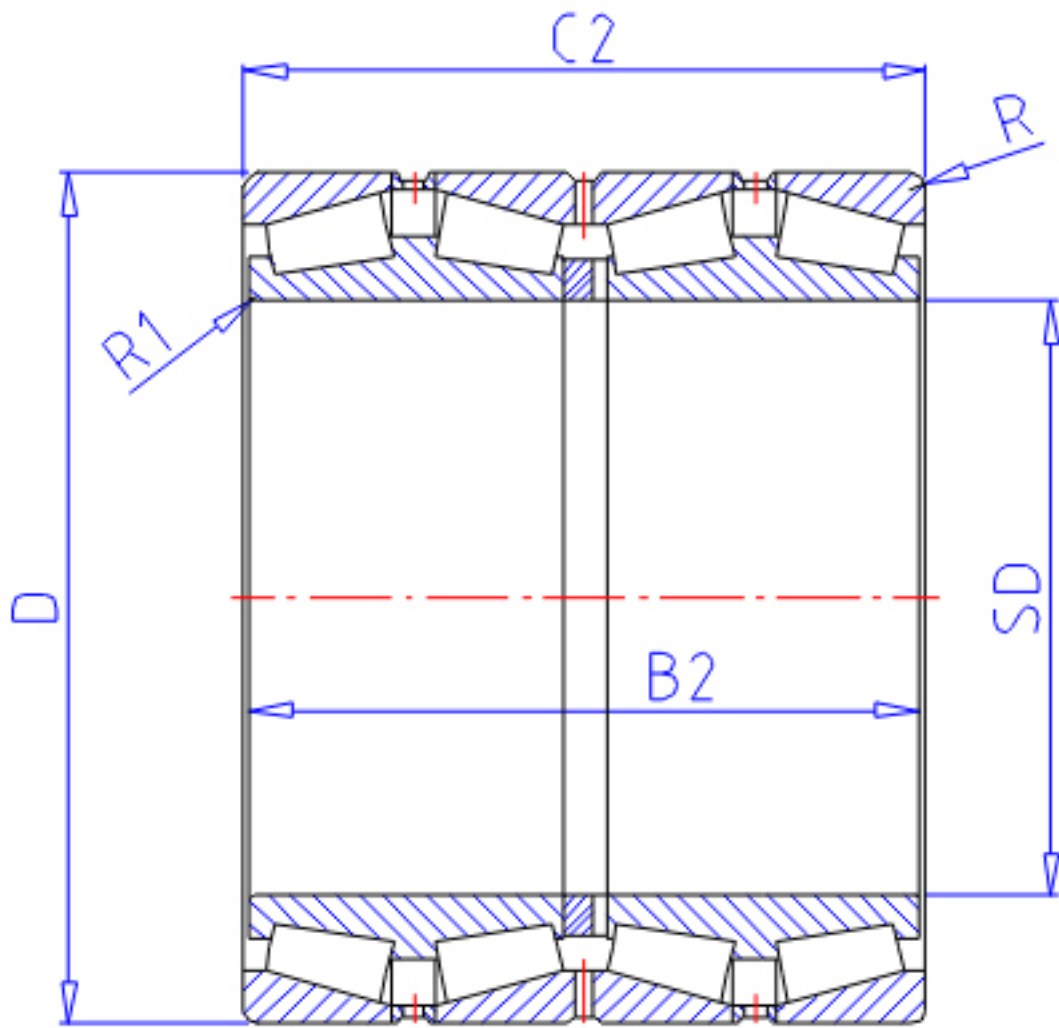

NTN E-625926参数

主要尺寸	SD	130.00	mm	-
	D	184.00	mm	外径
	B2	134.00	mm	宽度
	C2	134.00	mm	宽度
	R1	2.5	mm	(最小)
	R	2.0	mm	(最小)
	型号	ORDER	E-625926	
基本额定载荷	CR	480000	N	动载荷
	COR	1190000	N	静载荷
	CRF	49000	kgf	动载荷
	CORF	122000	kgf	静载荷
重量	MASS	11300	g	重量
安装尺寸	DA1	144.5	mm	-
	DA	169		-
	SA	5	mm	-

NTN E-625926图片

参考资料:<http://www.sozhou.com/p/758087fa.html>