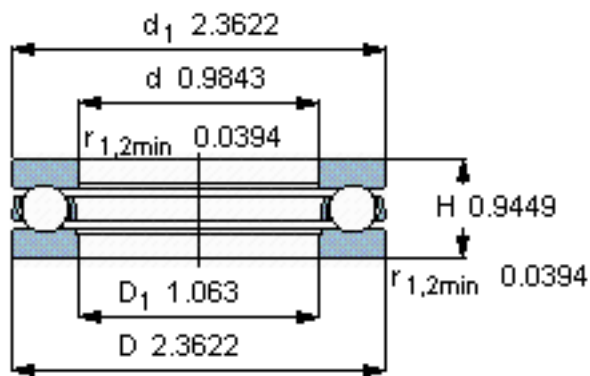

SKF 51405参数

主要尺寸	d	25	mm	-
	D	60	mm	-
	H	24	mm	-
基本额定载荷	C	55300	N	动载荷
	C_0	96500	N	静载荷
疲劳载荷极限	P_u	3600	N	-
最小载荷系数	A	0.048	-	-
额定转速	额定转度	3600	r/min	-
	极限转速	5000	r/min	-
重量	重量	340	g	-
型号	型号	51405	-	-

SKF 51405图片