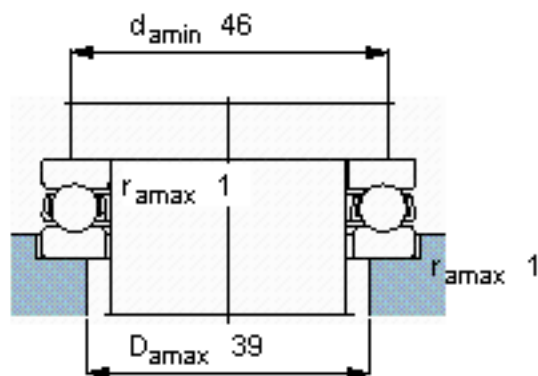

SKF 51405参数

主要尺寸	d	25	mm	-
	D	60	mm	-
	H	24	mm	-
基本额定载荷	C	55300	N	动载荷
	C_0	96500	N	静载荷
疲劳载荷极限	P_u	3600	N	-
最小载荷系数	A	0.048	-	-
额定转速	额定转度	3600	r/min	-
	极限转速	5000	r/min	-
重量	重量	340	g	-
型号	型号	51405	-	-

SKF 51405图片