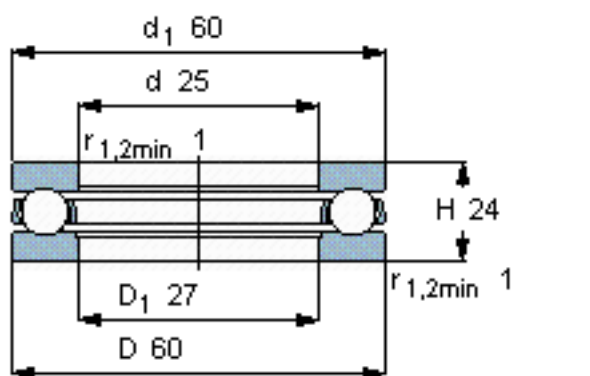

SKF 51405参数

主要尺寸	d	25	mm	-
	D	60	mm	-
	H	24	mm	-
基本额定载荷	C	55300	N	动载荷
	C_0	96500	N	静载荷
疲劳载荷极限	P_u	3600	N	-
最小载荷系数	A	0.048	-	-
额定转速	额定转度	3600	r/min	-
	极限转速	5000	r/min	-
重量	重量	340	g	-
型号	型号	51405	-	-

SKF 51405图片