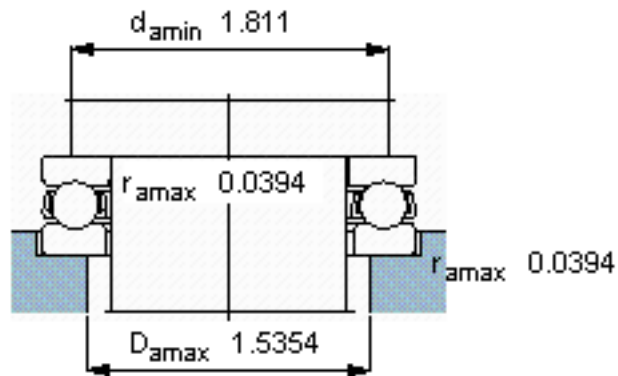

SKF 51405参数

主要尺寸	d	25	mm	-
	D	60	mm	-
	H	24	mm	-
基本额定载荷	C	55300	N	动载荷
	C_0	96500	N	静载荷
疲劳载荷极限	P_u	3600	N	-
最小载荷系数	A	0.048	-	-
额定转速	额定转度	3600	r/min	-
	极限转速	5000	r/min	-
重量	重量	340	g	-
型号	型号	51405	-	-

SKF 51405图片