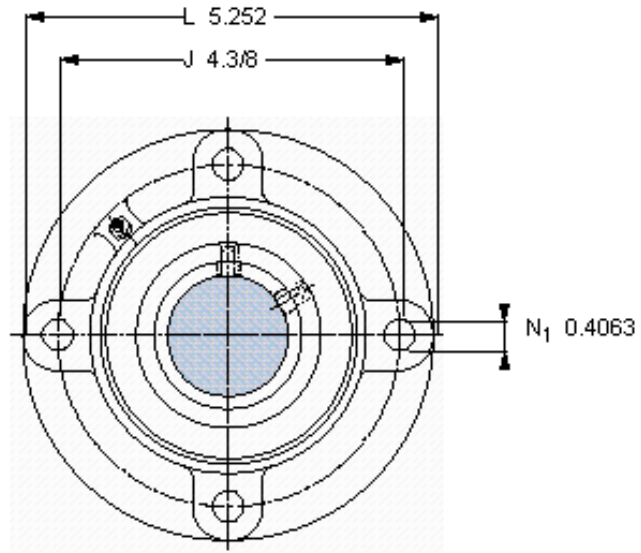

SKF FYRP 1.7/16-18参数

主要尺寸	d	36.513	mm	-
	A ₁	57.2	mm	-
	J	111.125	mm	-
	L	133.4	mm	-
	T	34.528	mm	-
基本额定载荷	C	73800	N	动载荷
	C ₀	81500	N	静载荷
极限转速	极限转速	6000	r/min	-
重量	重量	2860	g	-
型号	型号	FYRP 1.7/16-18	-	-
基本轴承型号	基本轴承型号	22208	-	-

SKF FYRP 1.7/16-18图片

参考资料: <http://www.sozhou.com/p/75ab2f1b.html>

允许轴向位移 [mm]

0,