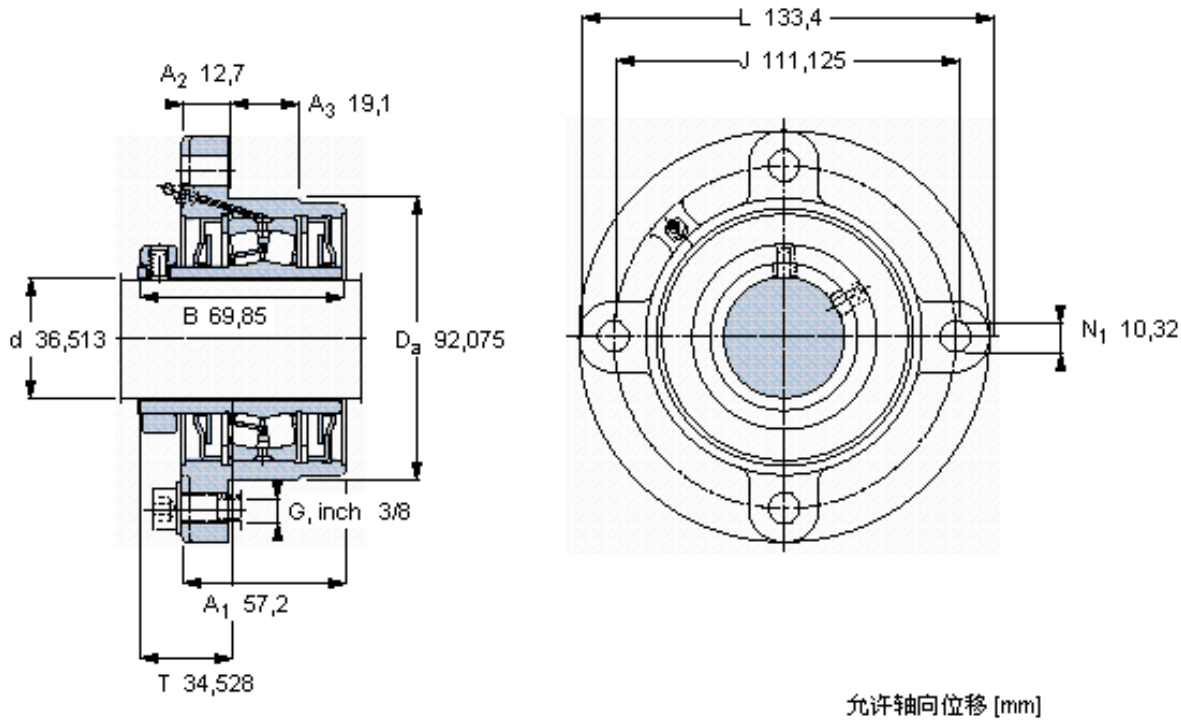

SKF FYRP 1.7/16-18参数

主要尺寸	d	36.513	mm	-
	A ₁	57.2	mm	-
	J	111.125	mm	-
	L	133.4	mm	-
	T	34.528	mm	-
基本额定载荷	C	73800	N	动载荷
	C ₀	81500	N	静载荷
极限转速	极限转速	6000	r/min	-
重量	重量	2860	g	-
型号	型号	FYRP 1.7/16-18	-	-
基本轴承型号	基本轴承型号	22208	-	-

SKF FYRP 1.7/16-18图片

参考资料: <http://www.sozhou.com/p/75ab2f1b.html>

允许轴向位移 [mm]

0,