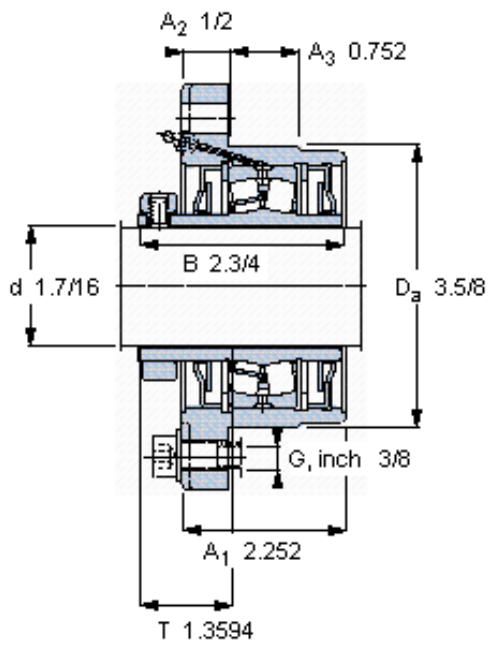

SKF FYRP 1.7/16-18参数

主要尺寸	d	36.513	mm	-
	A ₁	57.2	mm	-
	J	111.125	mm	-
	L	133.4	mm	-
	T	34.528	mm	-
基本额定载荷	C	73800	N	动载荷
	C ₀	81500	N	静载荷
极限转速	极限转速	6000	r/min	-
重量	重量	2860	g	-
型号	型号	FYRP 1.7/16-18	-	-
基本轴承型号	基本轴承型号	22208	-	-

SKF FYRP 1.7/16-18图片

参考资料: <http://www.sozhou.com/p/75ab2f1b.html>

允许轴向位移 [mm]

0,