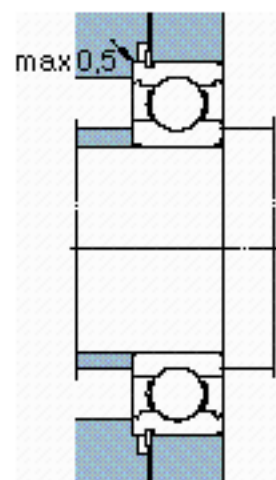

SKF 6012 NR *参数

主要尺寸	d	60	mm	-
	D	95	mm	-
	B	18	mm	-
基本额定载荷	C	30700	N	动载荷
	C_0	23200	N	静载荷
疲劳载荷极限	P_u	980	N	-
额定转速	参考转速	15000	r/min	-
	极限转速	9500	r/min	-
重量	重量	420	g	-
型号	* SKF 探索者轴承	6012 NR *	-	-
	* SKF 探索者轴承	SP 95	-	-

SKF 6012 NR *图片

参考资料:<http://www.sozhou.com/p/75e96af0.html>

计算系数

k_r 0,025

f_0 16