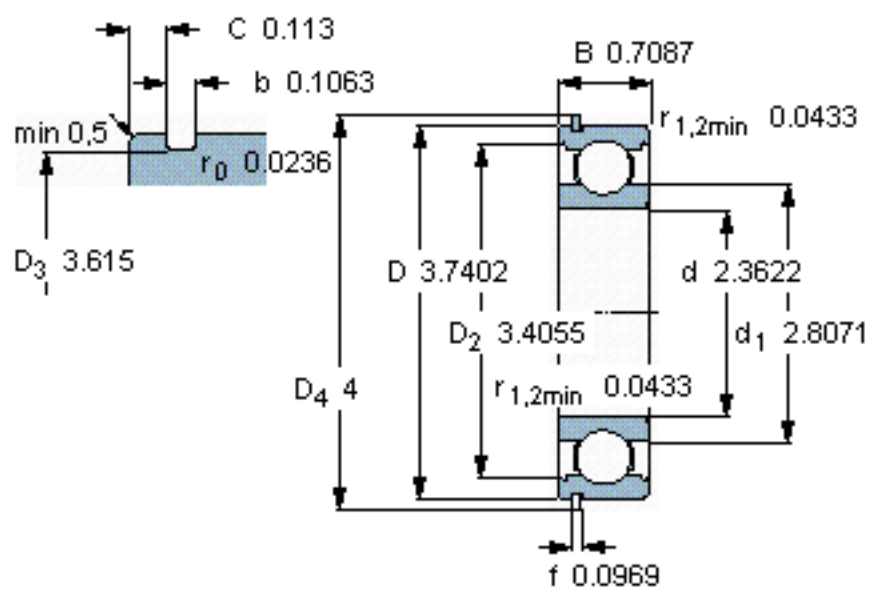

SKF 6012 NR *参数

主要尺寸	d	60	mm	-
	D	95	mm	-
	B	18	mm	-
基本额定载荷	C	30700	N	动载荷
	C_0	23200	N	静载荷
疲劳载荷极限	P_u	980	N	-
额定转速	参考转速	15000	r/min	-
	极限转速	9500	r/min	-
重量	重量	420	g	-
型号	* SKF 探索者轴承	6012 NR *	-	-
	* SKF 探索者轴承	SP 95	-	-

SKF 6012 NR *图片

参考资料:<http://www.sozhou.com/p/75e96af0.html>

计算系数

k_r 0,025

f_0 16