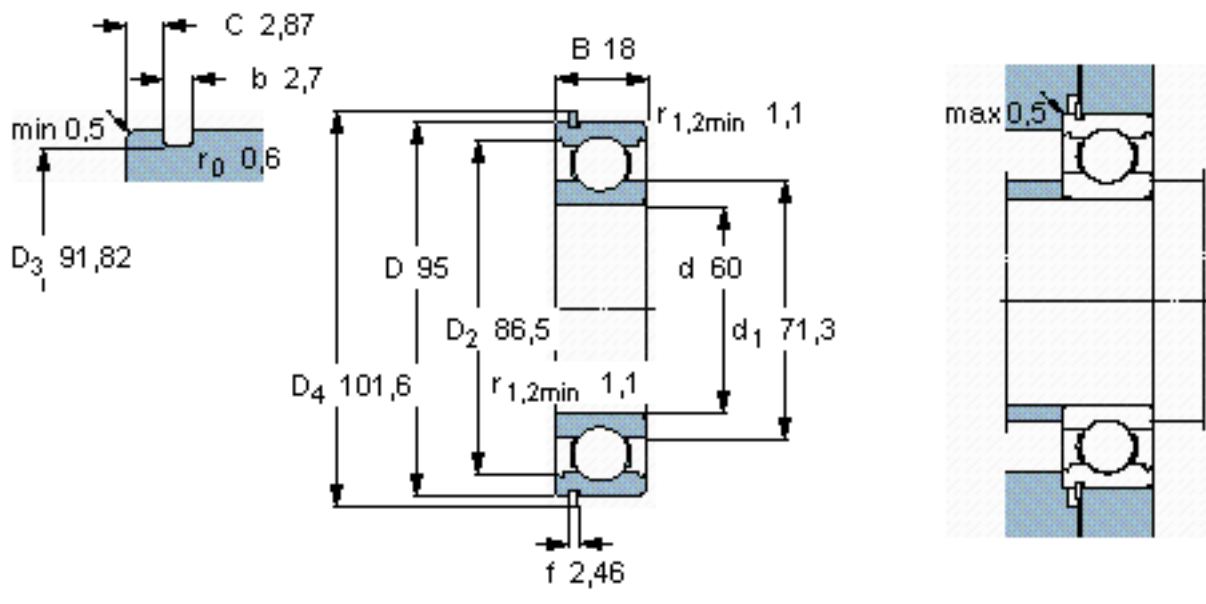

SKF 6012 NR *参数

主要尺寸	d	60	mm	-
	D	95	mm	-
	B	18	mm	-
基本额定载荷	C	30700	N	动载荷
	C_0	23200	N	静载荷
疲劳载荷极限	P_u	980	N	-
额定转速	参考转速	15000	r/min	-
	极限转速	9500	r/min	-
重量	重量	420	g	-
型号	* SKF 探索者轴承	6012 NR *	-	-
	* SKF 探索者轴承	SP 95	-	-

SKF 6012 NR *图片

参考资料:<http://www.sozhou.com/p/75e96af0.html>