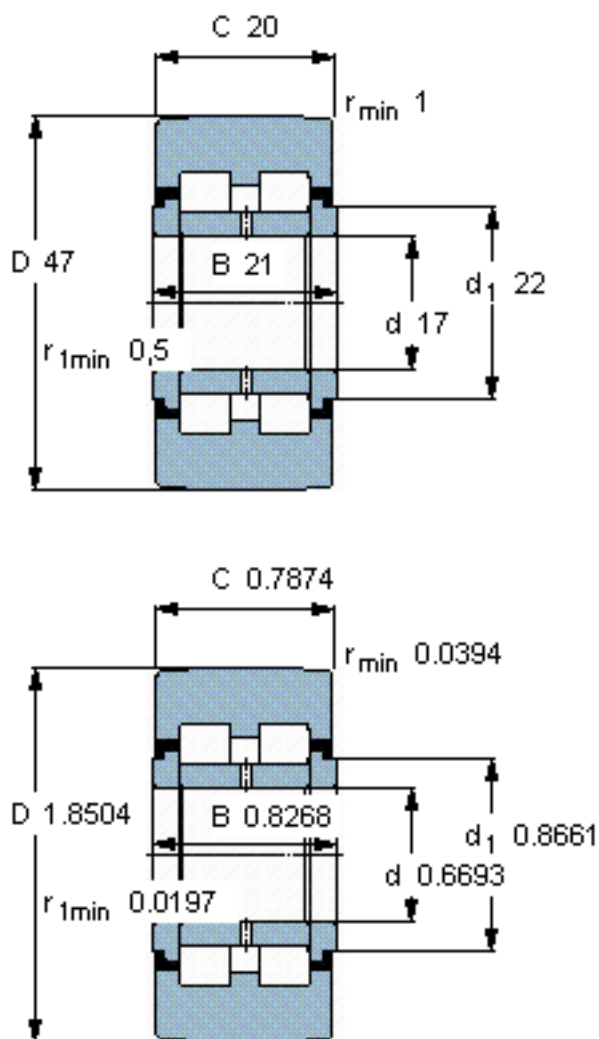

SKF PWTR 1747. 2RS参数

主要尺寸	D	47	mm	-
	d	17	mm	-
	C	20	mm	-
基本额定载荷	C	15700	N	动载荷
	C_0	17600	N	静载荷
疲劳载荷极限	P_u	1860	N	-
最大径向载荷	F_r	30000	N	-
	F_{0r}	42500	N	-
极限转速	极限转速	4500	r/min	-
重量	重量	220	g	-
型号	型号	PWTR 1747. 2RS	-	-

SKF PWTR 1747. 2RS图片

参考资料:<http://www.sozhou.com/p/760071db.html>