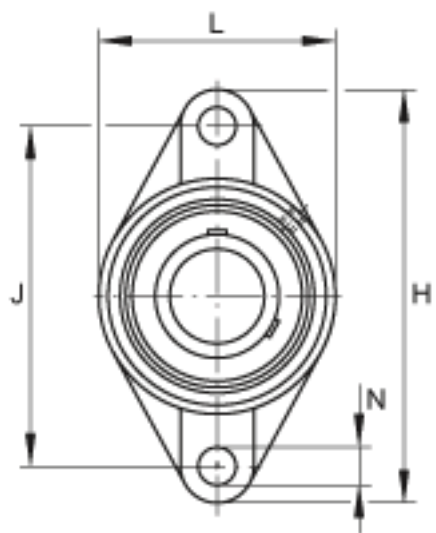

FAG UCFL209参数

尺寸	d	45	mm	-
	H	188	mm	-
	U	52.2	mm	-
	A	38	mm	-
	A ₁	18	mm	-
	A ₂	22	mm	-
	B	49.2	mm	-
	J	148	mm	-
	L	108	mm	-
	N	19	mm	-
重量	m	1950	g	重量
说明		FL209		型号, 轴承座
		UC209		型号, 外球面球轴承

FAG UCFL209图片