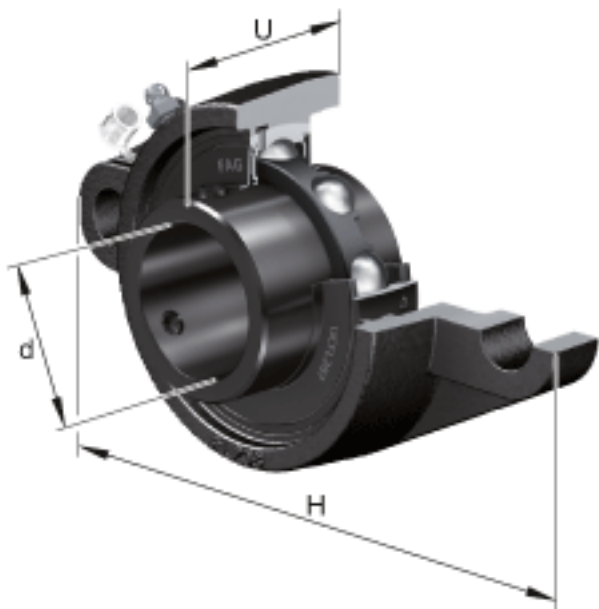

FAG UCFL209参数

尺寸	d	45	mm	-
	H	188	mm	-
	U	52.2	mm	-
	A	38	mm	-
	A ₁	18	mm	-
	A ₂	22	mm	-
	B	49.2	mm	-
	J	148	mm	-
	L	108	mm	-
	N	19	mm	-
重量	m	1950	g	重量
说明		FL209		型号, 轴承座
		UC209		型号, 外球面球轴承

FAG UCFL209图片