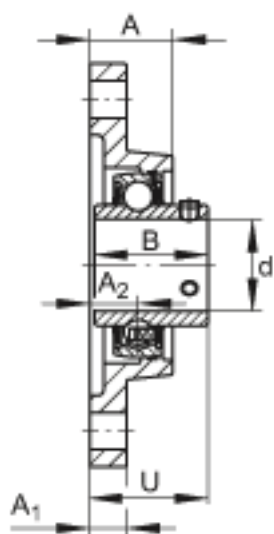

FAG UCFL209参数

尺寸	d	45	mm	-
	H	188	mm	-
	U	52.2	mm	-
	A	38	mm	-
	A ₁	18	mm	-
	A ₂	22	mm	-
	B	49.2	mm	-
	J	148	mm	-
	L	108	mm	-
	N	19	mm	-
重量	m	1950	g	重量
说明		FL209		型号, 轴承座
		UC209		型号, 外球面球轴承

FAG UCFL209图片