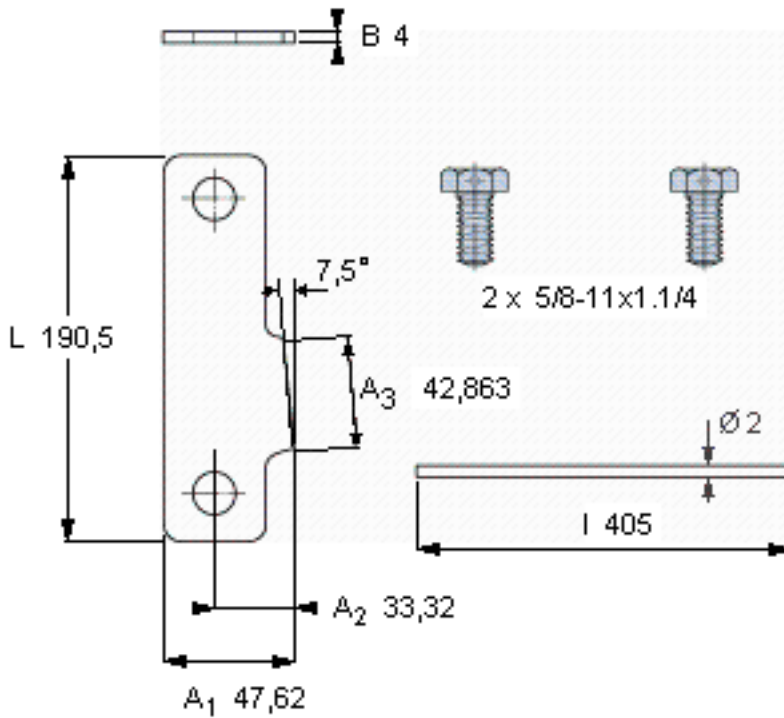

SKF PL 560参数

主要尺寸	L	190.5	mm	-
	A ₁	47.62	mm	-
	B	4	mm	-
重量	重量	400	g	-
型号	锁定板	PL 560	-	-
	适当的锁定螺母	N 560	-	-

SKF PL 560图片

参考资料:<http://www.sozhou.com/p/763f7e22.html>