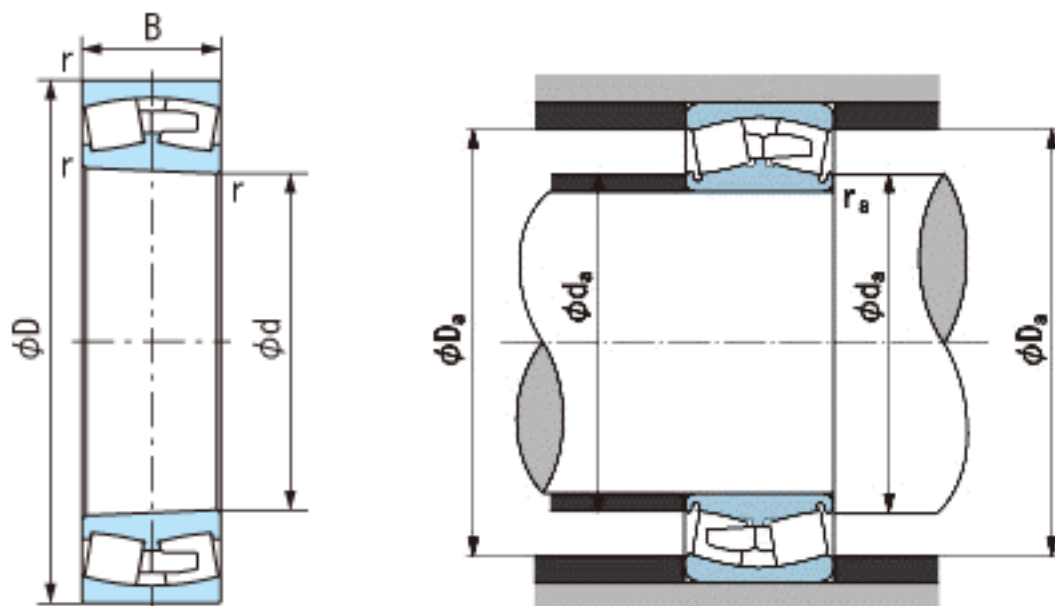

NACHI 240/670EK30参数

外形尺寸	d	670	mm	内径
	D	980	mm	外径
	B	308	mm	宽度
	r	7.5~12.5	mm	径向
	r	7.5~17	mm	径向
安装尺寸	da (min)	706.0	mm	(最小)
	Da (max)	944.0	mm	(最大)
	ra (max)	6.0	mm	(最大)
重量	Mass	801000	g	重量
基本额定载荷	Cr	12000000	N	动载荷
	Cor	19800000	N	静载荷
极限速度	Grease	340	r/min	脂润滑
	Oil	430	r/min	油润滑

NACHI 240/670EK30图片

参考资料:<http://www.sozhou.com/p/765800cc.html>