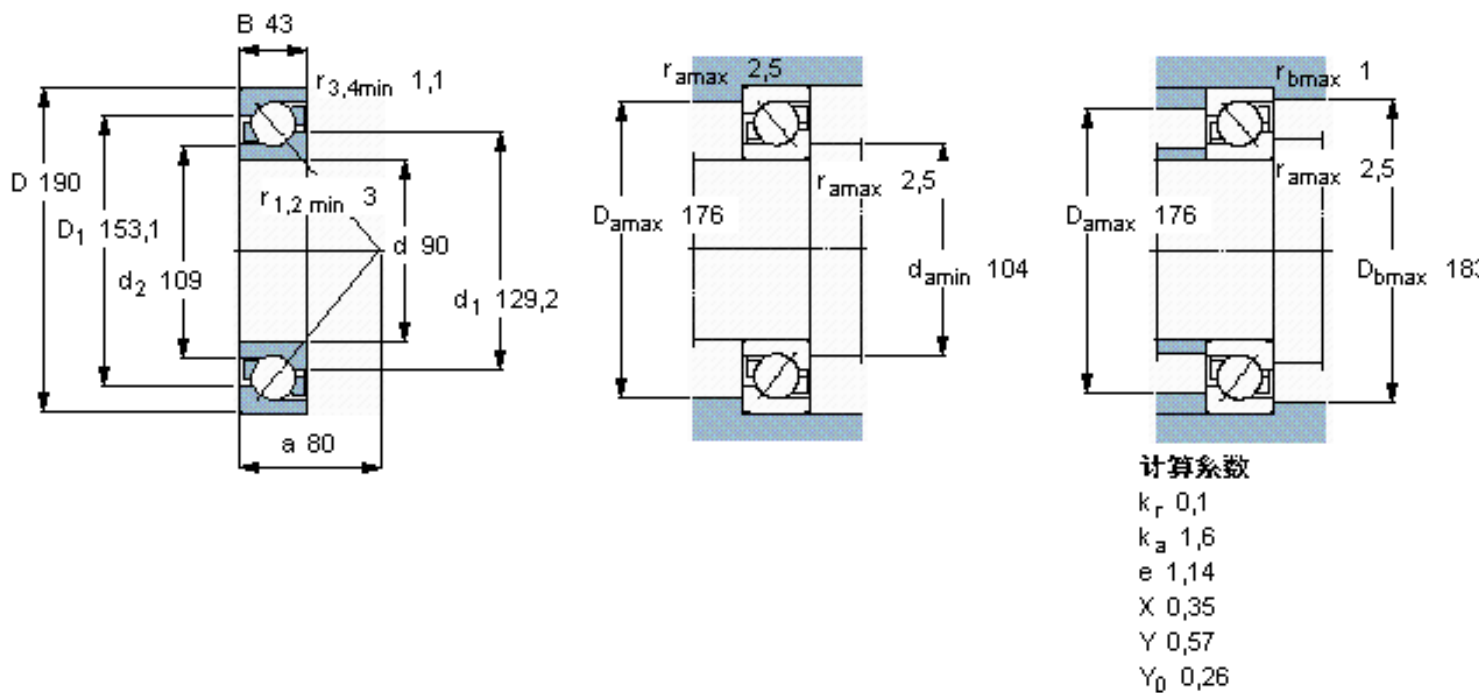

SKF 7318 BECBJ参数

主要尺寸	d	90	mm	-
	D	190	mm	-
	B	43	mm	-
基本额定载荷	C	165000	N	动载荷
	C_0	146000	N	静载荷
疲劳载荷极限	P_u	5200	N	-
额定转速	参考转速	4000	r/min	-
	极限转速	4000	r/min	-
重量	重量	5220	g	-
型号	* SKF 探索者轴承	7318 BECBJ	-	-

SKF 7318 BECBJ图片

参考资料: <http://www.sozhou.com/p/76a8b2af.html>

计算系数

k_r 0,1

k_a 1,6

e 1,14

X 0,35

Y 0,57