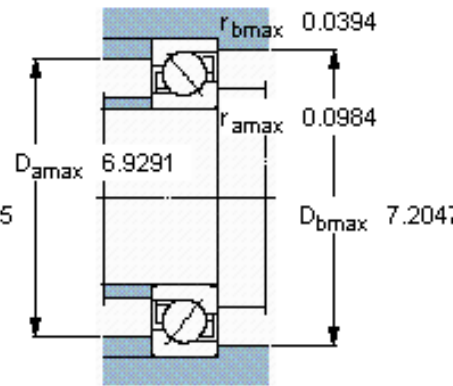

SKF 7318 BECBJ参数

主要尺寸	d	90	mm	-
	D	190	mm	-
	B	43	mm	-
基本额定载荷	C	165000	N	动载荷
	C_0	146000	N	静载荷
疲劳载荷极限	P_u	5200	N	-
额定转速	参考转速	4000	r/min	-
	极限转速	4000	r/min	-
重量	重量	5220	g	-
型号	* SKF 探索者轴承	7318 BECBJ	-	-

SKF 7318 BECBJ图片

参考资料: <http://www.sozhou.com/p/76a8b2af.html>

计算系数

k_r 0,1

k_a 1,6

e 1,14

X 0,35

Y 0,57