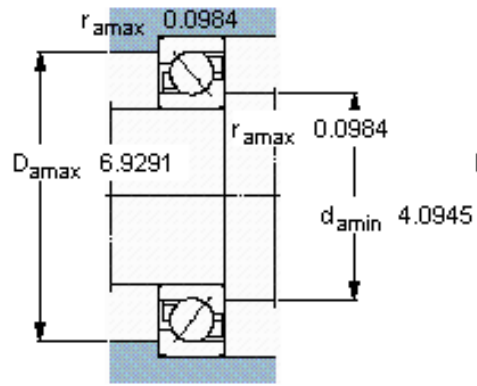

SKF 7318 BECBJ参数

主要尺寸	d	90	mm	-
	D	190	mm	-
	B	43	mm	-
基本额定载荷	C	165000	N	动载荷
	C_0	146000	N	静载荷
疲劳载荷极限	P_u	5200	N	-
额定转速	参考转速	4000	r/min	-
	极限转速	4000	r/min	-
重量	重量	5220	g	-
型号	* SKF 探索者轴承	7318 BECBJ	-	-

SKF 7318 BECBJ图片

参考资料: <http://www.sozhou.com/p/76a8b2af.html>

计算系数

k_r 0,1

k_a 1,6

e 1,14

X 0,35

Y 0,57