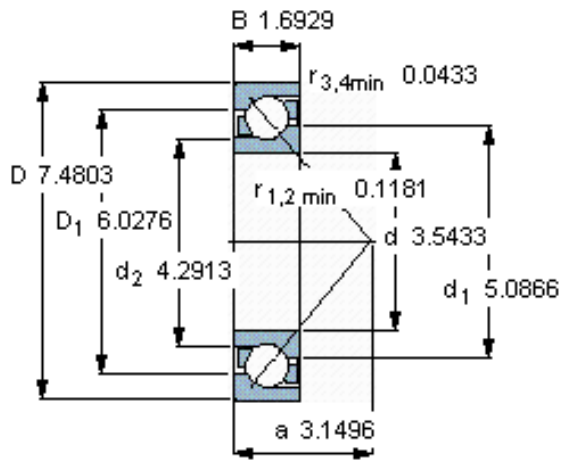

SKF 7318 BECBJ参数

主要尺寸	d	90	mm	-
	D	190	mm	-
	B	43	mm	-
基本额定载荷	C	165000	N	动载荷
	C_0	146000	N	静载荷
疲劳载荷极限	P_u	5200	N	-
额定转速	参考转速	4000	r/min	-
	极限转速	4000	r/min	-
重量	重量	5220	g	-
型号	* SKF 探索者轴承	7318 BECBJ	-	-

SKF 7318 BECBJ图片

参考资料: <http://www.sozhou.com/p/76a8b2af.html>

计算系数

k_r 0,1

k_a 1,6

e 1,14

X 0,35

Y 0,57