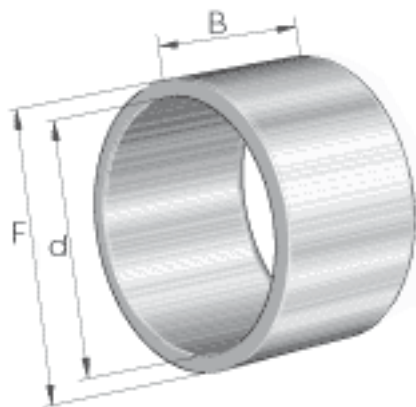

INA LR17X20X16,5参数

尺寸	d	17	mm	最大和最小直径的算术平均值
	F	20	mm	最大和最小直径的算术平均值
	B	16.5	mm	-
	r_{min}	0.3	mm	-
重量	m	11.1	g	质量

INA LR17X20X16,5图片

参考资料:<http://www.sozhou.com/p/76b301c9.html>