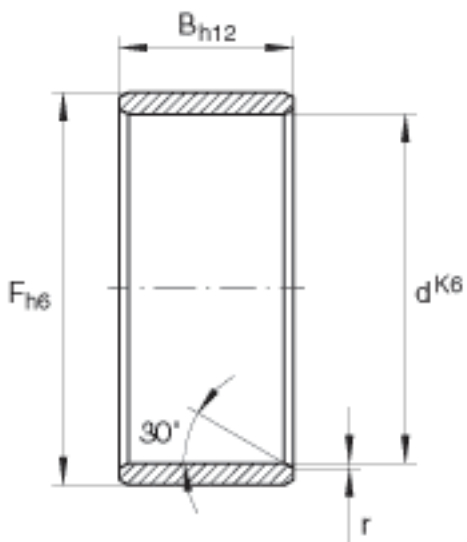

INA LR17X20X16,5参数

尺寸	d	17	mm	最大和最小直径的算术平均值
	F	20	mm	最大和最小直径的算术平均值
	B	16.5	mm	-
	r_{min}	0.3	mm	-
重量	m	11.1	g	质量

INA LR17X20X16,5图片

参考资料:<http://www.sozhou.com/p/76b301c9.html>