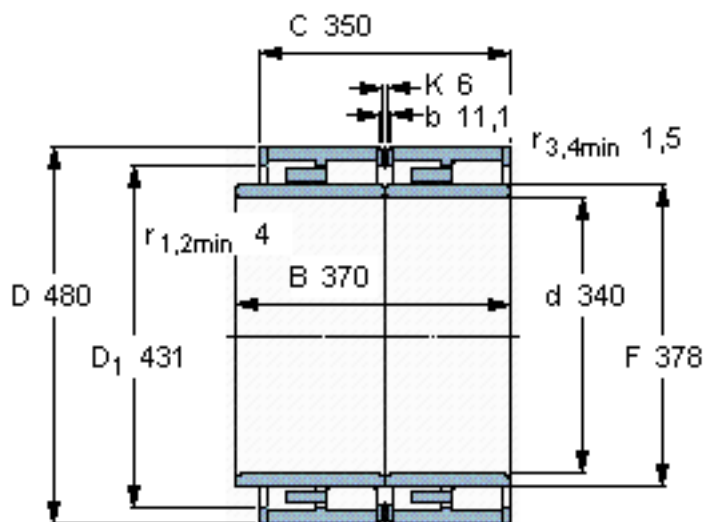

SKF 319040 A参数

主要尺寸	d	340	mm	-
	D	480	mm	-
	B	370	mm	-
	C	350	mm	-
基本额定载荷	C	4570000	N	动载荷
	$C_0$	11000000	N	静载荷
疲劳载荷极限	$P_u$	1020000	N	-
重量	重量	200000	g	-
型号	型号	319040 A	-	-

SKF 319040 A图片

**设计**  
BC4.18/W33GW

**计算系数**  
 $k_r = 0,65$

参考资料:<http://www.sozhou.com/p/76ba1750.html>

**设计**  
BC4.18/W33GW

**计算系数**  
k<sub>r</sub> 0,65