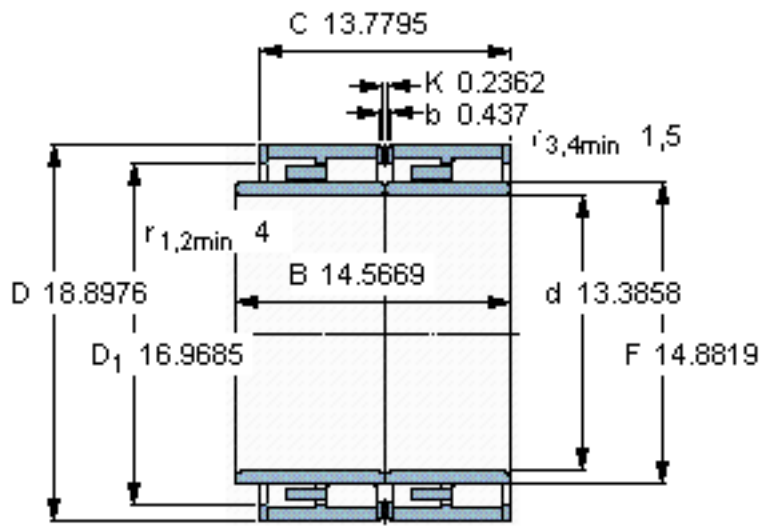

SKF 319040 A参数

主要尺寸	d	340	mm	-
	D	480	mm	-
	B	370	mm	-
	C	350	mm	-
基本额定载荷	C	4570000	N	动载荷
	$C_0$	11000000	N	静载荷
疲劳载荷极限	$P_u$	1020000	N	-
重量	重量	200000	g	-
型号	型号	319040 A	-	-

SKF 319040 A图片

**设计**  
BC4.18/W33GW

**计算系数**  
 $k_r = 0,65$

参考资料:<http://www.sozhou.com/p/76ba1750.html>

**设计**  
BC4.18/W33GW

**计算系数**  
k<sub>r</sub> 0,65