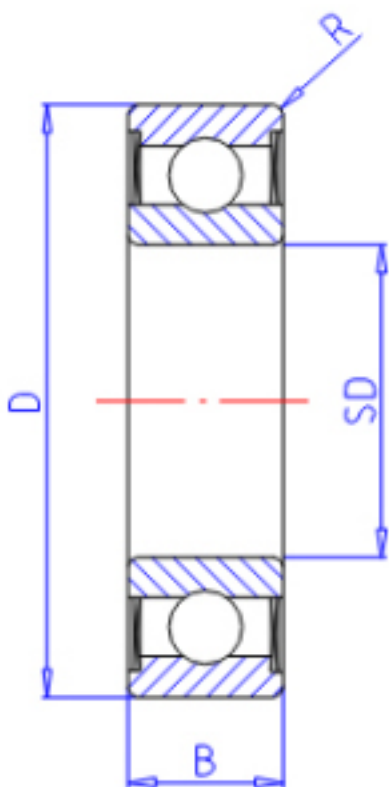

KOYO 62032RD参数

主要尺寸	SD	17	mm	内径
	D	40	mm	外径
	B	12	mm	宽度
	R	0.6	mm	(最小)
型号	ORDER	62032RD		型号
基本额定载荷	C	9550	N	动载荷
	C0	4800	N	静载荷
极限转速	NG	15000	1/min	脂润滑

KOYO 62032RD图片

参考资料:<http://www.sozhou.com/p/76c9abe2.html>