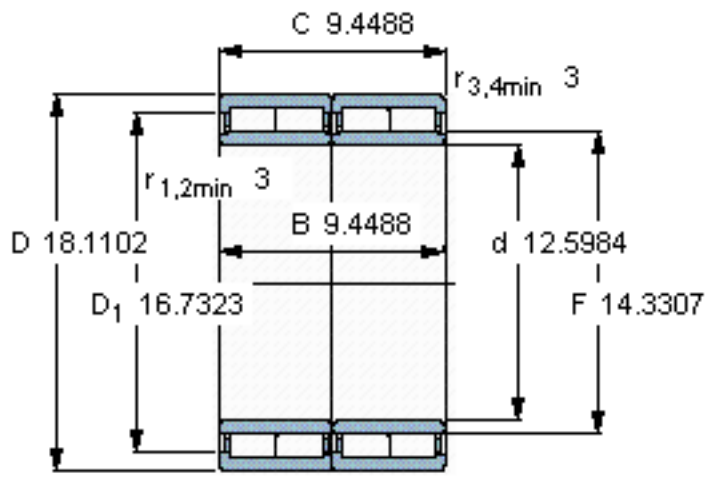

SKF BC2B 322216 B/HA3VJ212参数

主要尺寸	d	320	mm	-
	D	460	mm	-
	B	240	mm	-
	C	240	mm	-
基本额定载荷	C	2920000	N	动载荷
	C_0	7200000	N	静载荷
疲劳载荷极限	P_u	670000	N	-
重量	重量	140000	g	-
型号	型号	BC2B 322216	-	-
		B/HA3VJ212	-	-

SKF BC2B 322216 B/HA3VJ212图片

设计
BC4.13/WO

计算系数
 k_r 0,45

参考资料: <http://www.sozhou.com/p/776134ea.html>

设计
BC4.13/WO

计算系数
 k_r 0,45