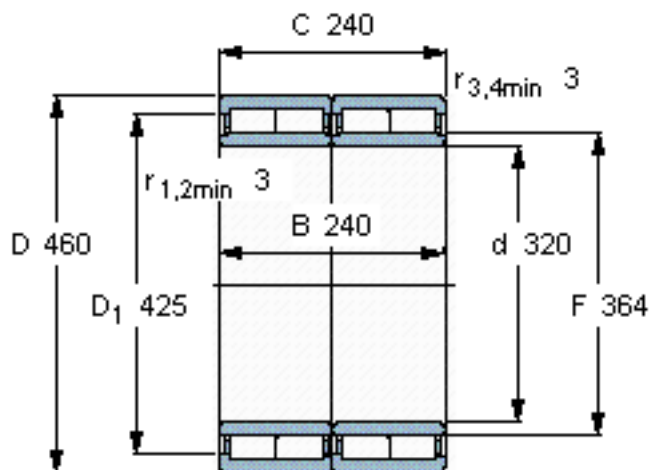

SKF BC2B 322216 B/HA3VJ212参数

主要尺寸	d	320	mm	-
	D	460	mm	-
	B	240	mm	-
	C	240	mm	-
基本额定载荷	C	2920000	N	动载荷
	C_0	7200000	N	静载荷
疲劳载荷极限	P_u	670000	N	-
重量	重量	140000	g	-
型号	型号	BC2B 322216	-	-
		B/HA3VJ212	-	-

SKF BC2B 322216 B/HA3VJ212图片

设计
BC4.13/WO

计算系数
 k_r 0,45

参考资料: <http://www.sozhou.com/p/776134ea.html>

设计
BC4.13/WO

计算系数
 k_r 0,45