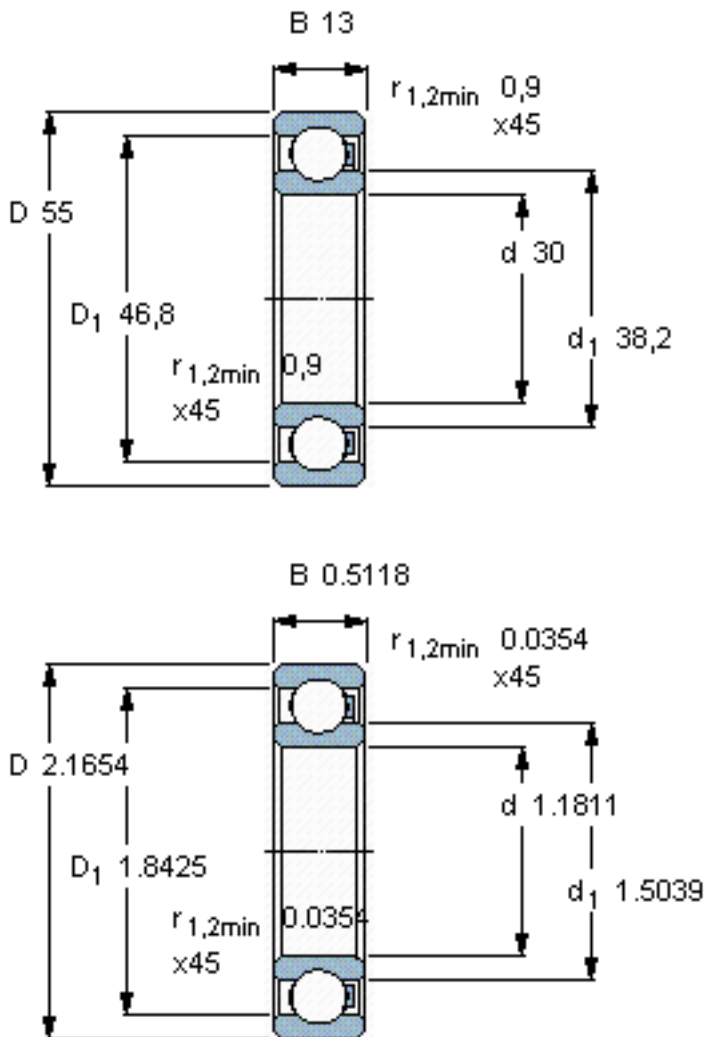

SKF 6006/HR22T2参数

主要尺寸	d	30	mm	-
	D	55	mm	-
	B	13	mm	-
承载能力	动态 ¹	295	N	-
	静止 ²	225	N	-
额定转速	最大 ³	790	r/min	-
重量	重量	29	g	-
型号	型号	6006/HR22T2	-	-

SKF 6006/HR22T2图片

参考资料: <http://www.sozhou.com/p/777ccc88.html>