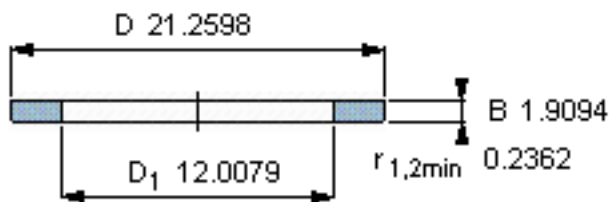

SKF GS 89460参数

尺寸	d	300	mm	-
	D	540	mm	-
	B	48.5	mm	-
	d ₁	-	mm	-
	D ₁	305	mm	-
	r ₁ 、r _{1.2}	6	mm	-
重量	重量	59900	g	-
型号	型号	GS 89460	-	-

SKF GS 89460图片

轴承座垫圈

轴承座垫圈

参考资料:<http://www.sozhou.com/p/778869e3.html>