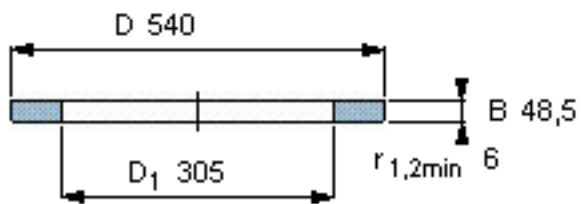

SKF GS 89460参数

尺寸	d	300	mm	-
	D	540	mm	-
	B	48.5	mm	-
	d ₁	-	mm	-
	D ₁	305	mm	-
	r ₁ 、r _{1.2}	6	mm	-
重量	重量	59900	g	-
型号	型号	GS 89460	-	-

SKF GS 89460图片

轴承座垫圈

轴承座垫圈

参考资料:<http://www.sozhou.com/p/778869e3.html>