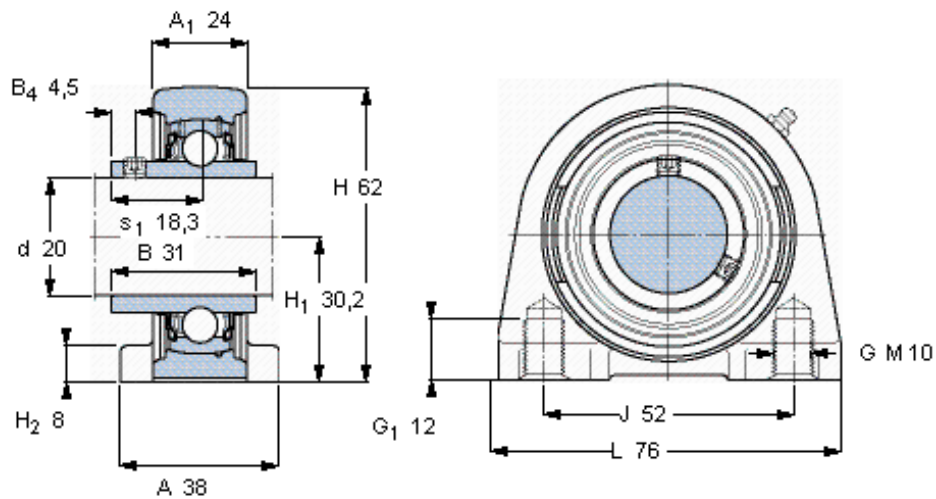

SKF SYFJ 20 TF参数

主要尺寸	d	20	mm	-
	A	38	mm	-
	H	62	mm	-
	H ₁	30.2	mm	-
	L	76	mm	-
基本额定载荷	C	12700	N	动载荷
	C ₀	6550	N	静载荷
极限转速	带h6轴公差	8500	r/min	-
重量	重量	530	g	-
型号	轴承单元	SYFJ 20 TF	-	-
	轴承座	SYFJ 504	-	-
	轴承	YAR 204-2F	-	-

SKF SYFJ 20 TF图片

平头螺钉
适宜的止动环 [Nm]
六角键销尺寸 [mm]

M 6×0.7
4
3

参考资料: <http://www.sozhou.com/p/77a67924.html>

平头螺钉
 适宜的止动环 [Nm]
 六角键销尺寸 [mm]

M 6×0.7
 4
 3