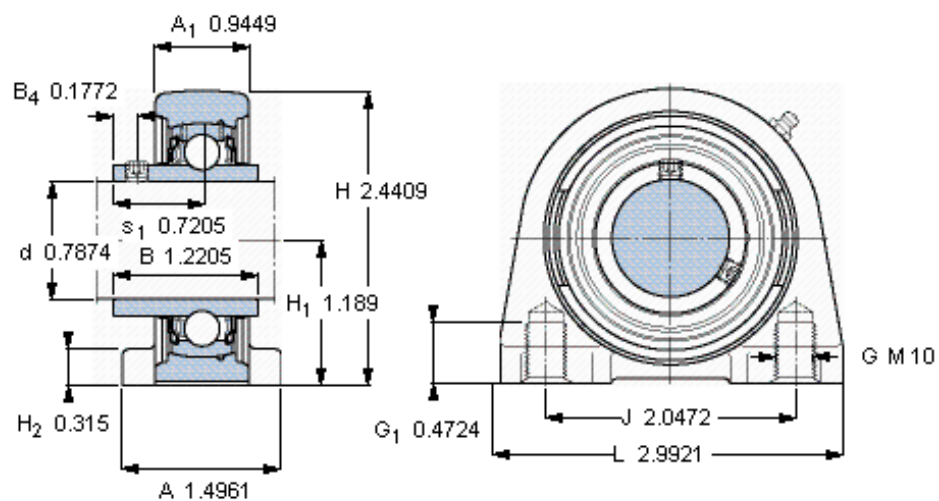

SKF SYFJ 20 TF参数

主要尺寸	d	20	mm	-
	A	38	mm	-
	H	62	mm	-
	H ₁	30.2	mm	-
	L	76	mm	-
基本额定载荷	C	12700	N	动载荷
	C ₀	6550	N	静载荷
极限转速	带h6轴公差	8500	r/min	-
重量	重量	530	g	-
型号	轴承单元	SYFJ 20 TF	-	-
	轴承座	SYFJ 504	-	-
	轴承	YAR 204-2F	-	-

SKF SYFJ 20 TF图片

平头螺钉
适宜的止动环 [Nm]
六角键销尺寸 [mm]

M 6×0.7
4
3

参考资料: <http://www.sozhou.com/p/77a67924.html>

平头螺钉
 适宜的止动环 [Nm]
 六角键销尺寸 [mm]

M 6×0.7
 4
 3