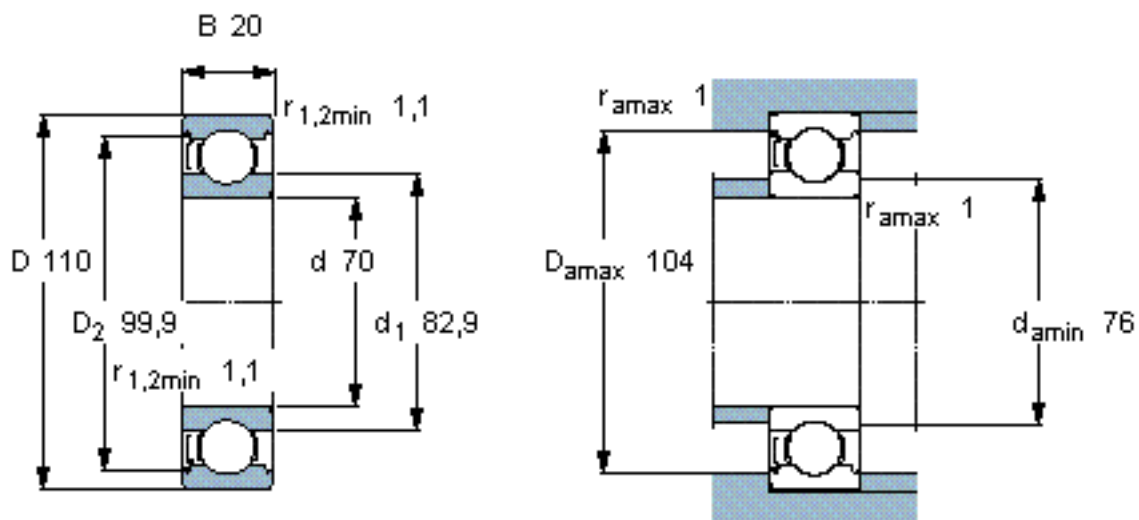

SKF 6014-Z/W64 *参数

主要尺寸	d	70	mm	-
	D	110	mm	-
	B	20	mm	-
基本额定载荷	C	39700	N	动载荷
	C_0	31000	N	静载荷
疲劳载荷极限	P_u	1320	N	-
极限转速	极限转速	3300	r/min	-
重量	重量	600	g	-
型号	* SKF 探索者轴承	6014-Z/W64 *	-	-

SKF 6014-Z/W64 *图片