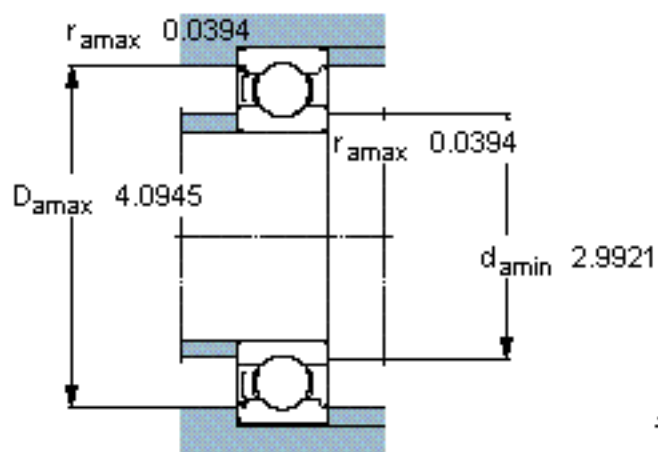

计算系数

k_r 0,025

f_0 16