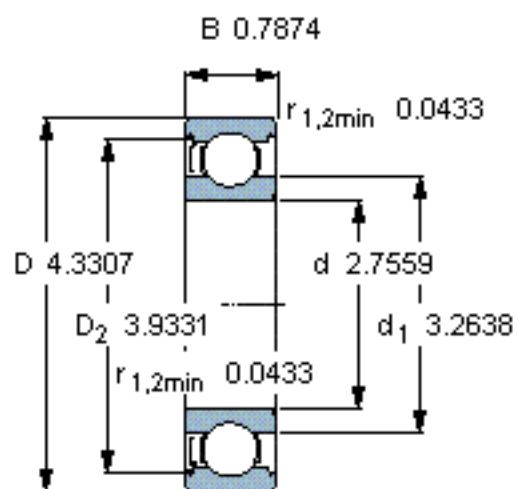

计算系数

k_r 0,025

f_0 16