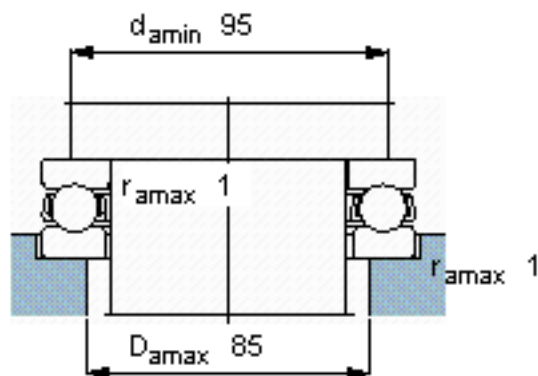

SKF 51313参数

主要尺寸	d	65	mm	-
	D	115	mm	-
	H	36	mm	-
基本额定载荷	C	106000	N	动载荷
	C_0	240000	N	静载荷
疲劳载荷极限	P_u	8800	N	-
最小载荷系数	A	0.3	-	-
额定转速	额定转度	2000	r/min	-
	极限转速	3000	r/min	-
重量	重量	1500	g	-
型号	型号	51313	-	-

SKF 51313图片

参考资料:<http://www.sozhou.com/p/77e82b37.html>