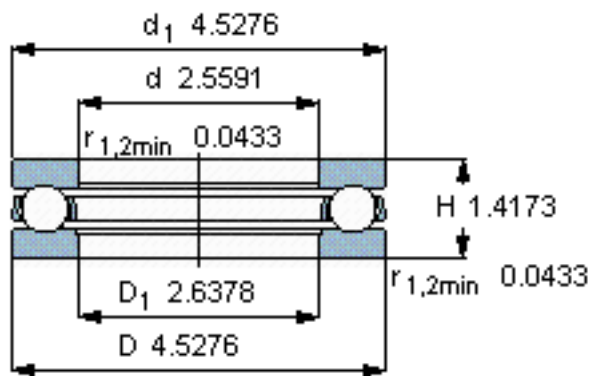

SKF 51313参数

主要尺寸	d	65	mm	-
	D	115	mm	-
	H	36	mm	-
基本额定载荷	C	106000	N	动载荷
	$C_0$	240000	N	静载荷
疲劳载荷极限	$P_u$	8800	N	-
最小载荷系数	A	0.3	-	-
额定转速	额定转度	2000	r/min	-
	极限转速	3000	r/min	-
重量	重量	1500	g	-
型号	型号	51313	-	-

SKF 51313图片

参考资料:<http://www.sozhou.com/p/77e82b37.html>