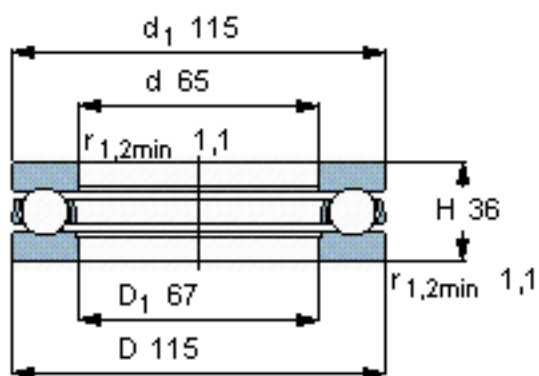

SKF 51313参数

主要尺寸	d	65	mm	-
	D	115	mm	-
	H	36	mm	-
基本额定载荷	C	106000	N	动载荷
	C_0	240000	N	静载荷
疲劳载荷极限	P_u	8800	N	-
最小载荷系数	A	0.3	-	-
额定转速	额定转度	2000	r/min	-
	极限转速	3000	r/min	-
重量	重量	1500	g	-
型号	型号	51313	-	-

SKF 51313图片

参考资料:<http://www.sozhou.com/p/77e82b37.html>