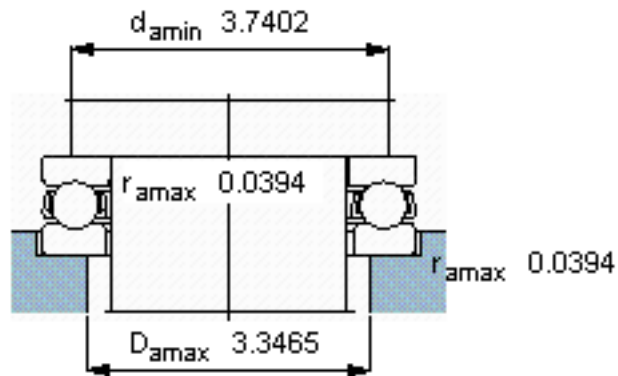

SKF 51313参数

主要尺寸	d	65	mm	-
	D	115	mm	-
	H	36	mm	-
基本额定载荷	C	106000	N	动载荷
	C_0	240000	N	静载荷
疲劳载荷极限	P_u	8800	N	-
最小载荷系数	A	0.3	-	-
额定转速	额定转度	2000	r/min	-
	极限转速	3000	r/min	-
重量	重量	1500	g	-
型号	型号	51313	-	-

SKF 51313图片

参考资料:<http://www.sozhou.com/p/77e82b37.html>