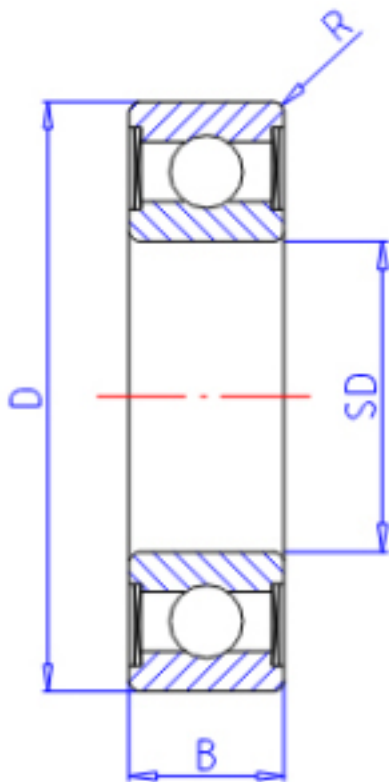

KOYO 62162RU参数

主要尺寸	SD	80	mm	内径
	D	140	mm	外径
	B	26	mm	宽度
	R	2.0	mm	(最小)
型号	ORDER	62162RU		型号
基本额定载荷	C	72700	N	动载荷
	C0	53000	N	静载荷
极限转速	NG	4500	1/min	脂润滑

KOYO 62162RU图片

参考资料:<http://www.sozhou.com/p/781bdee9.html>