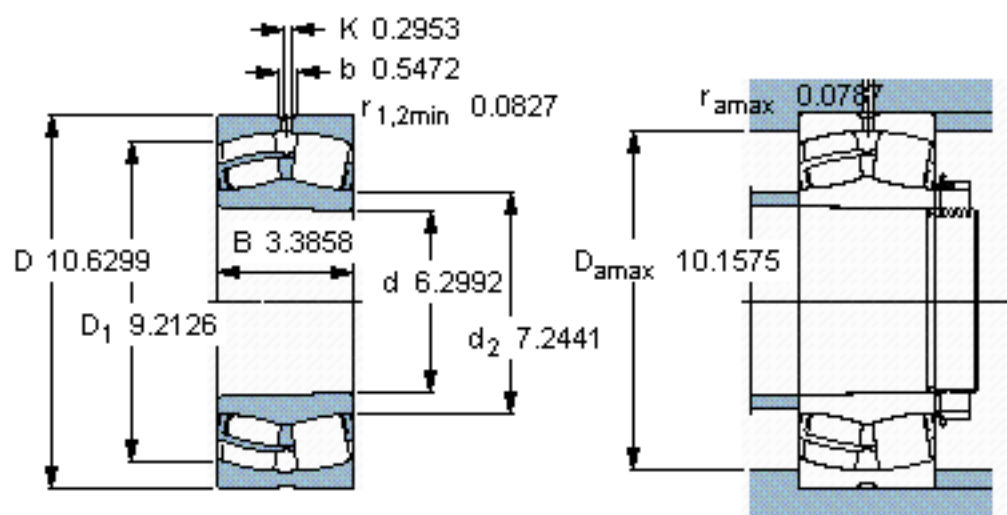

SKF 23132 CCK/W33 *参数

主要尺寸	d	160	mm	-
	D	270	mm	-
	B	86	mm	-
基本额定载荷	C	980000	N	动载荷
	C_0	1370000	N	静载荷
疲劳载荷极限	P_u	129000	N	-
额定转速	参考转速	1900	r/min	-
	极限转速	2400	r/min	-
重量	重量	20000	g	-
型号	* SKF 探索者轴承	23132 CCK/W33 *	-	-

SKF 23132 CCK/W33 *图片

圆锥孔，圆锥
1: 12

参考资料: <http://www.sozhou.com/p/784f9076.html>

圆锥孔，圆锥
1: 12