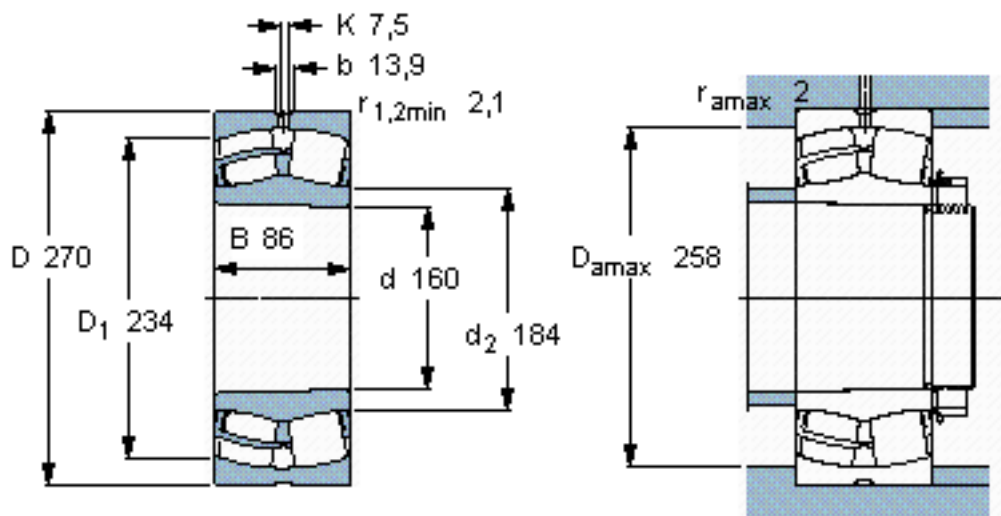

SKF 23132 CCK/W33 *参数

主要尺寸	d	160	mm	-
	D	270	mm	-
	B	86	mm	-
基本额定载荷	C	980000	N	动载荷
	C_0	1370000	N	静载荷
疲劳载荷极限	P_u	129000	N	-
额定转速	参考转速	1900	r/min	-
	极限转速	2400	r/min	-
重量	重量	20000	g	-
型号	* SKF 探索者轴承	23132 CCK/W33 *	-	-

SKF 23132 CCK/W33 *图片

圆锥孔，圆锥
1: 12

参考资料: <http://www.sozhou.com/p/784f9076.html>

圆锥孔，圆锥
1: 12