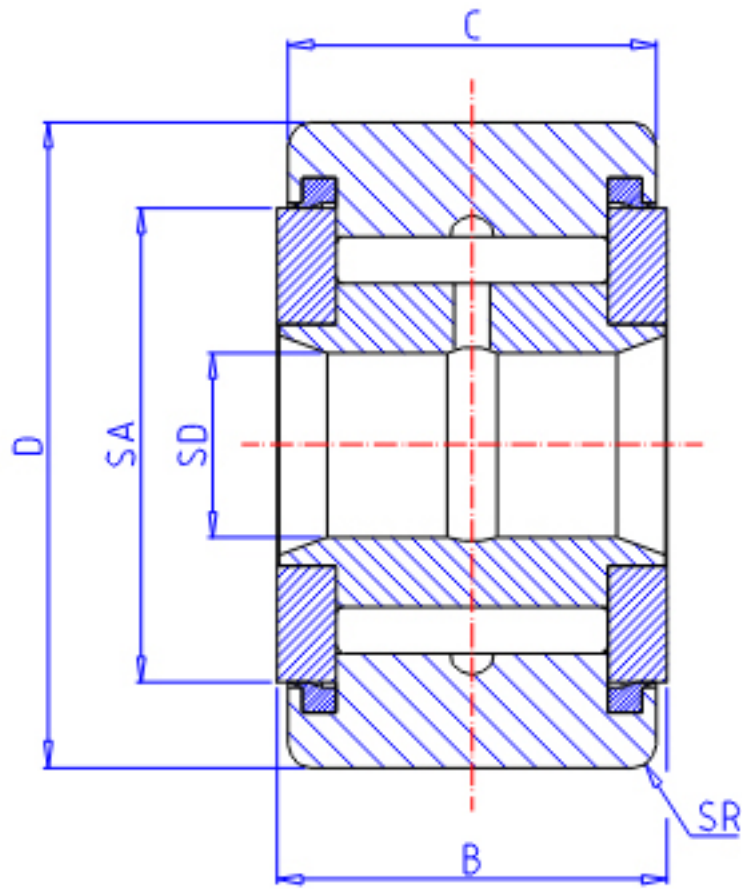

参考资料:<http://www.sozhou.com/p/786a11a2.html>