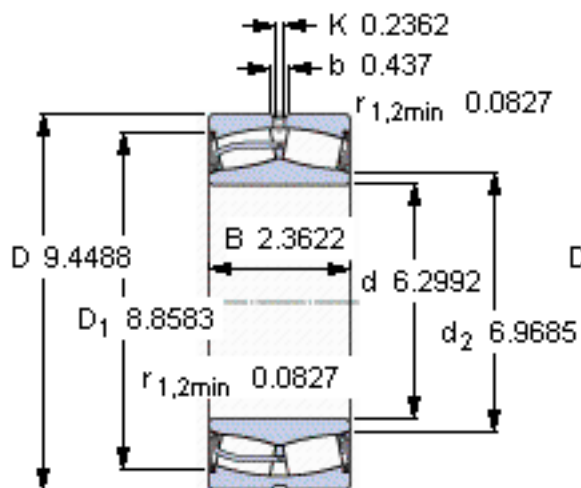

SKF 23032-2CS5/VT143 *参数

主要尺寸	d	160	mm	-
	D	240	mm	-
	B	60	mm	-
基本额定载荷	C	585000	N	动载荷
	C_0	880000	N	静载荷
疲劳载荷极限	P_u	83000	N	-
额定转速	参考转速	-	r/min	-
	极限转速	670	r/min	-
重量	重量	9700	g	-
型号	* SKF 探索者轴承	23032-2CS5/VT143 *	-	-

SKF 23032-2CS5/VT143 *图片

计算系数
e 0,2
Y₁ 3,4
Y₂ 5
Y₀ 3,2

计算系数
e 0,2
Y₁ 3,4
Y₂ 5
Y₀ 3,2

参考资料:<http://www.sozhou.com/p/789d31c5.html>