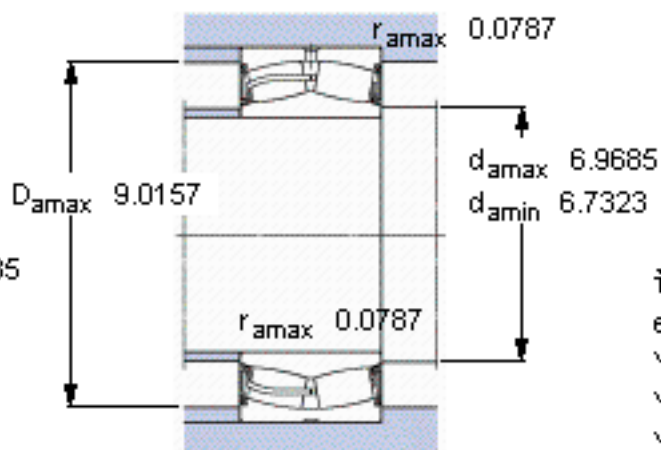

SKF 23032-2CS5/VT143 *参数

主要尺寸	d	160	mm	-
	D	240	mm	-
	B	60	mm	-
基本额定载荷	C	585000	N	动载荷
	C_0	880000	N	静载荷
疲劳载荷极限	P_u	83000	N	-
额定转速	参考转速	-	r/min	-
	极限转速	670	r/min	-
重量	重量	9700	g	-
型号	* SKF 探索者轴承	23032-2CS5/VT143 *	-	-

SKF 23032-2CS5/VT143 *图片

计算系数
e 0,2
Y₁ 3,4
Y₂ 5
Y₀ 3,2

计算系数
e 0,2
Y₁ 3,4
Y₂ 5
Y₀ 3,2

参考资料:<http://www.sozhou.com/p/789d31c5.html>