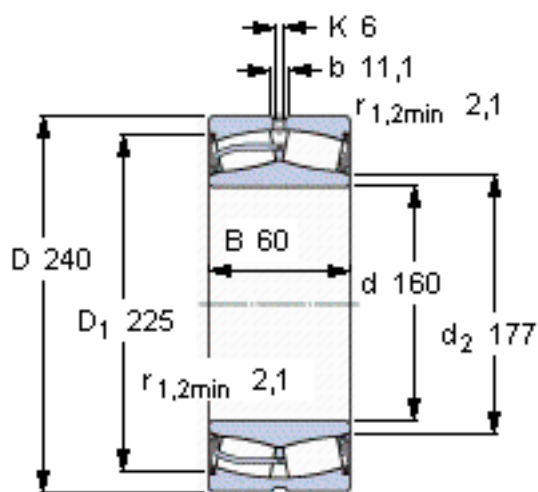

SKF 23032-2CS5/VT143 *参数

主要尺寸	d	160	mm	-
	D	240	mm	-
	B	60	mm	-
基本额定载荷	C	585000	N	动载荷
	C_0	880000	N	静载荷
疲劳载荷极限	P_u	83000	N	-
额定转速	参考转速	-	r/min	-
	极限转速	670	r/min	-
重量	重量	9700	g	-
型号	* SKF 探索者轴承	23032-2CS5/VT143 *	-	-

SKF 23032-2CS5/VT143 *图片

计算系数
e 0,2
Y₁ 3,4
Y₂ 5
Y₀ 3,2

计算系数
e 0,2
Y₁ 3,4
Y₂ 5
Y₀ 3,2

参考资料:<http://www.sozhou.com/p/789d31c5.html>