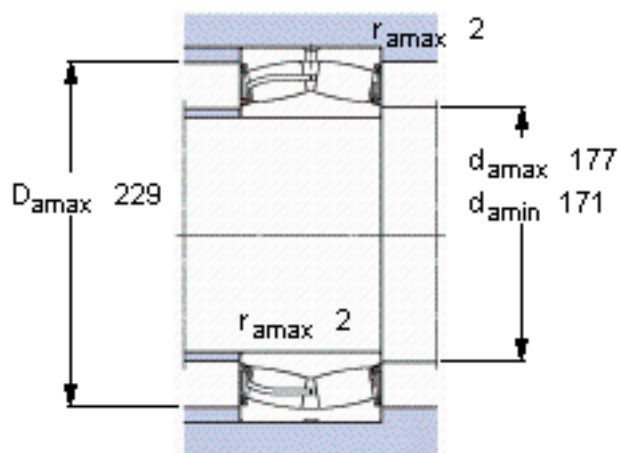

SKF 23032-2CS5/VT143 *参数

主要尺寸	d	160	mm	-
	D	240	mm	-
	B	60	mm	-
基本额定载荷	C	585000	N	动载荷
	C_0	880000	N	静载荷
疲劳载荷极限	P_u	83000	N	-
额定转速	参考转速	-	r/min	-
	极限转速	670	r/min	-
重量	重量	9700	g	-
型号	* SKF 探索者轴承	23032-2CS5/VT143 *	-	-

SKF 23032-2CS5/VT143 *图片

计算系数
e 0,2
Y₁ 3,4
Y₂ 5
Y₀ 3,2

计算系数
e 0,2
Y₁ 3,4
Y₂ 5
Y₀ 3,2

参考资料:<http://www.sozhou.com/p/789d31c5.html>