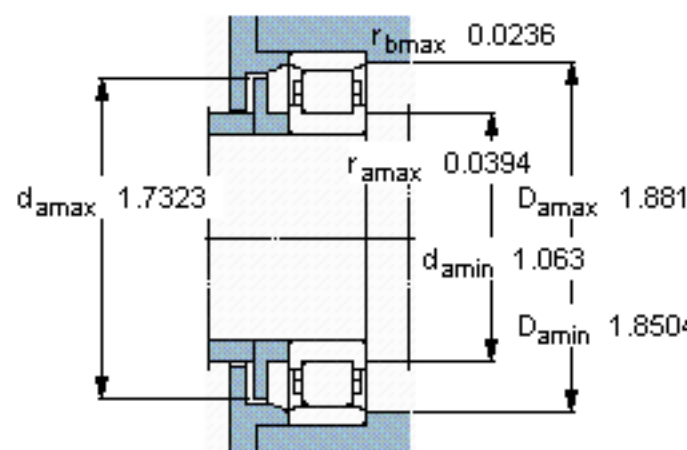

SKF N 304 ECP *参数

主要尺寸	d	20	mm	-
	D	52	mm	-
	B	15	mm	-
基本额定载荷	C	35500	N	动载荷
	C_0	26000	N	静载荷
疲劳载荷极限	P_u	3250	N	-
额定转速	参考转速	15000	r/min	-
	极限转速	18000	r/min	-
重量	重量	150	g	-
型号	* SKF 探索者轴承	N 304 ECP *	-	-
角圈	型号	-	-	-

SKF N 304 ECP *图片

参考资料:<http://www.sozhou.com/p/78a745f7.html>

计算系数
 k_r 0,15