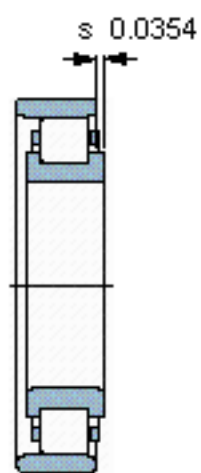

SKF N 304 ECP *参数

主要尺寸	d	20	mm	-
	D	52	mm	-
	B	15	mm	-
基本额定载荷	C	35500	N	动载荷
	C_0	26000	N	静载荷
疲劳载荷极限	P_u	3250	N	-
额定转速	参考转速	15000	r/min	-
	极限转速	18000	r/min	-
重量	重量	150	g	-
型号	* SKF 探索者轴承	N 304 ECP *	-	-
角圈	型号	-	-	-

SKF N 304 ECP *图片

参考资料:<http://www.sozhou.com/p/78a745f7.html>

计算系数
 k_r 0,15