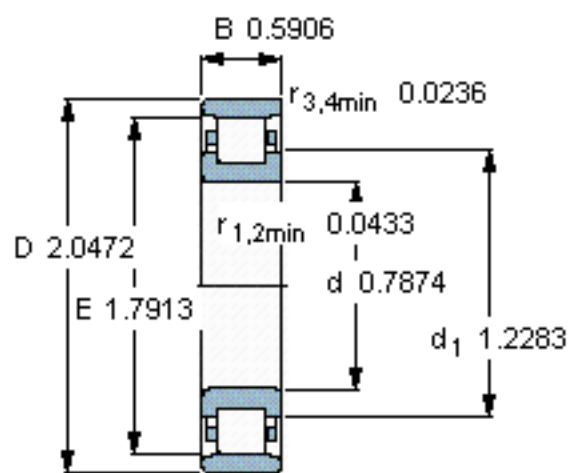

SKF N 304 ECP *参数

主要尺寸	d	20	mm	-
	D	52	mm	-
	B	15	mm	-
基本额定载荷	C	35500	N	动载荷
	C_0	26000	N	静载荷
疲劳载荷极限	P_u	3250	N	-
额定转速	参考转速	15000	r/min	-
	极限转速	18000	r/min	-
重量	重量	150	g	-
型号	* SKF 探索者轴承	N 304 ECP *	-	-
角圈	型号	-	-	-

SKF N 304 ECP *图片

参考资料:<http://www.sozhou.com/p/78a745f7.html>

计算系数
 k_r 0,15