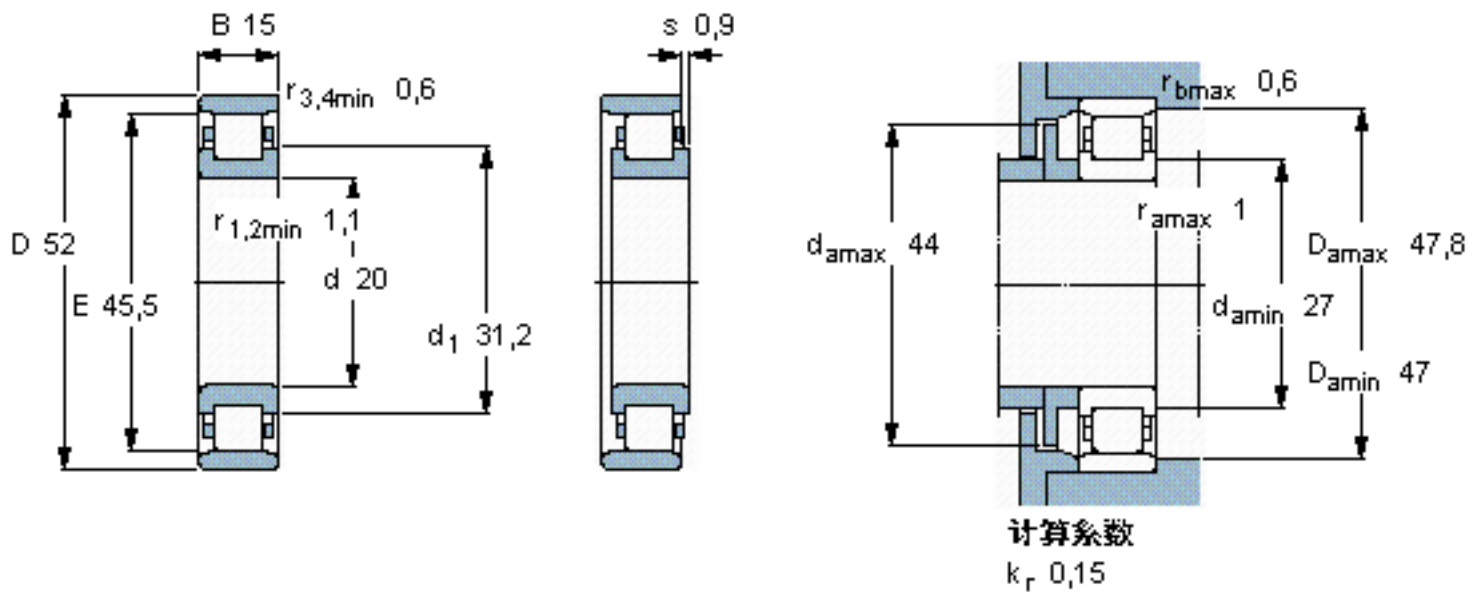

SKF N 304 ECP *参数

主要尺寸	d	20	mm	-
	D	52	mm	-
	B	15	mm	-
基本额定载荷	C	35500	N	动载荷
	C_0	26000	N	静载荷
疲劳载荷极限	P_u	3250	N	-
额定转速	参考转速	15000	r/min	-
	极限转速	18000	r/min	-
重量	重量	150	g	-
型号	* SKF 探索者轴承	N 304 ECP *	-	-
角圈	型号	-	-	-

SKF N 304 ECP *图片

参考资料:<http://www.sozhou.com/p/78a745f7.html>

计算系数
 k_r 0,15