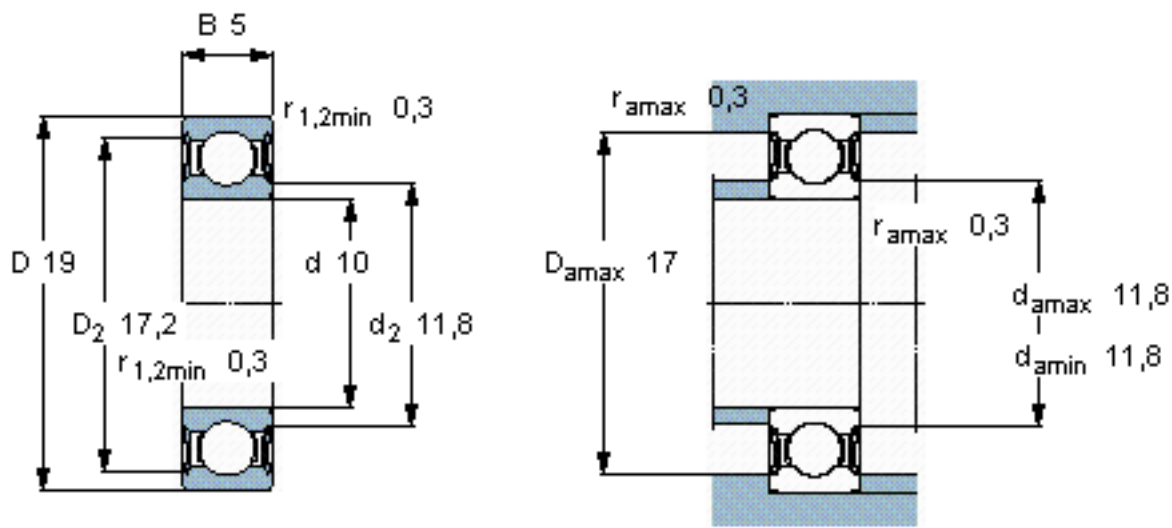

SKF W 61800-2RS1参数

主要尺寸	d	10	mm	-
	D	19	mm	-
	B	5	mm	-
基本额定载荷	C	1140	N	动载荷
	C_0	570	N	静载荷
疲劳载荷极限	P_u	25	N	-
额定转速	参考转速	-	r/min	-
	极限转速	22000	r/min	-
重量	重量	6	g	-
型号	型号	W 61800-2RS1	-	-

SKF W 61800-2RS1图片

计算系数
 k_r 0,015
 f_0 9,4