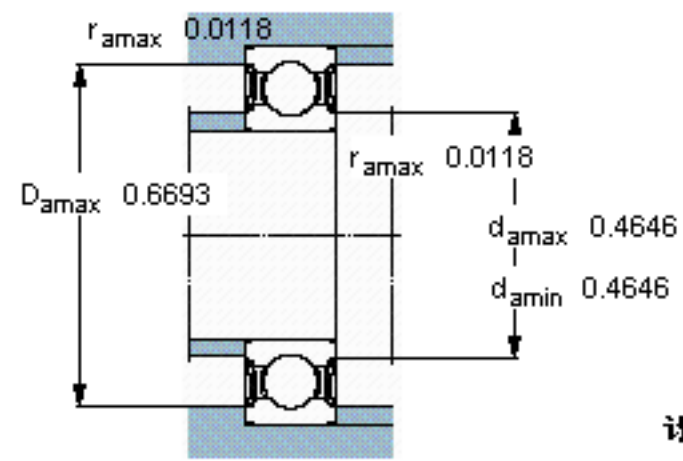

计算系数
 k_r 0,015
 f_0 9,4