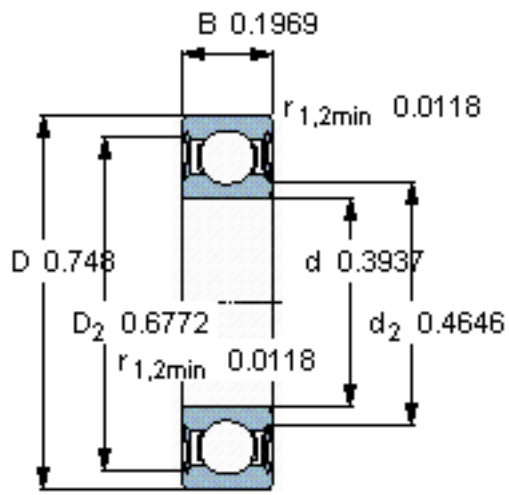

计算系数
 k_r 0,015
 f_0 9,4