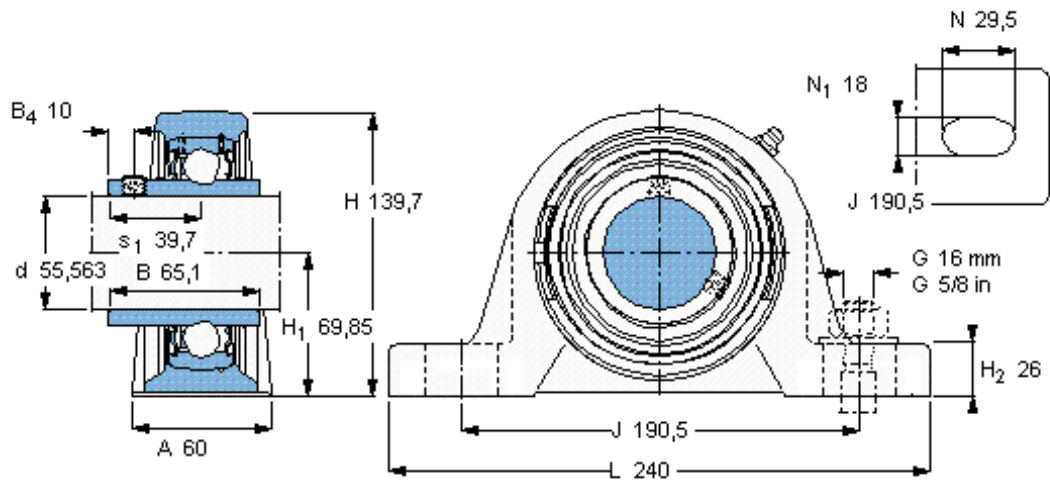

SKF SYM 2.3/16 TF/AH参数

主要尺寸	d	55.563	mm	-
	A	60	mm	-
	H	139.7	mm	-
	H ₁	69.85	mm	-
	L	240	mm	-
基本额定载荷	C	52700	N	动载荷
	C ₀	36000	N	静载荷
极限转速	带h6轴公差	3400	r/min	-
重量	重量	5200	g	-
型号	轴承单元	SYM 2.3/16 TF/AH	-	-
	轴承座	SY 512 U/AH	-	-
	轴承	YAR 212-203-2F/AH	-	-

SKF SYM 2.3/16 TF/AH图片

平头螺钉
适宜的止动环 [Nm]
六角键销尺寸 [mm]

3/8-24x3/4
16.5
4.7625

参考资料:<http://www.sozhou.com/p/78c164a1.html>

平头螺钉
 适宜的止动环 [Nm]
 六角键销尺寸 [mm]

3/8-24x3/4
 16,5
 4,7625