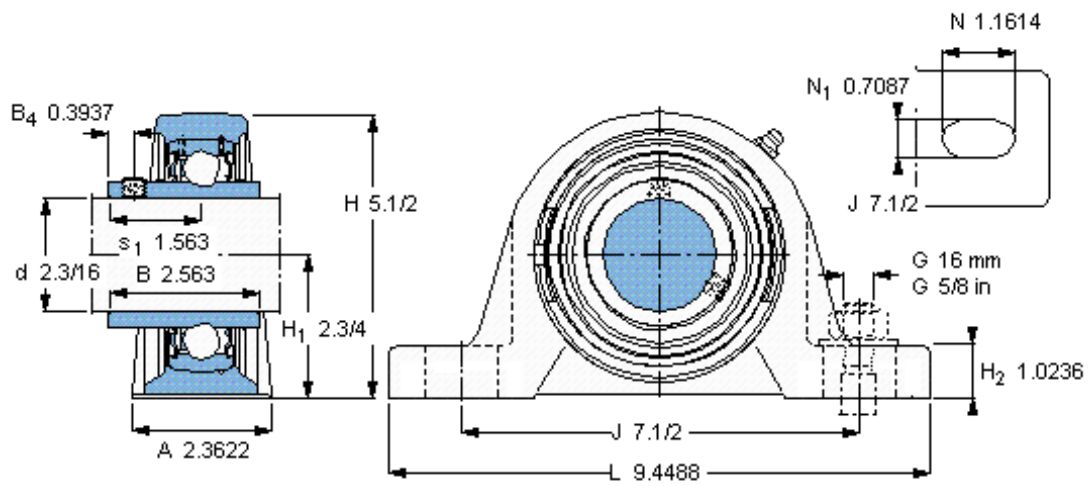

SKF SYM 2.3/16 TF/AH参数

主要尺寸	d	55.563	mm	-
	A	60	mm	-
	H	139.7	mm	-
	H ₁	69.85	mm	-
	L	240	mm	-
基本额定载荷	C	52700	N	动载荷
	C ₀	36000	N	静载荷
极限转速	带h6轴公差	3400	r/min	-
重量	重量	5200	g	-
型号	轴承单元	SYM 2.3/16 TF/AH	-	-
	轴承座	SY 512 U/AH	-	-
	轴承	YAR 212-203-2F/AH	-	-

SKF SYM 2.3/16 TF/AH图片

平头螺钉
适宜的止动环 [Nm]
六角键销尺寸 [mm]

3/8-24x3/4
16.5
4.7625

参考资料:<http://www.sozhou.com/p/78c164a1.html>

平头螺钉
 适宜的止动环 [Nm]
 六角键销尺寸 [mm]

3/8-24x3/4
 16,5
 4,7625