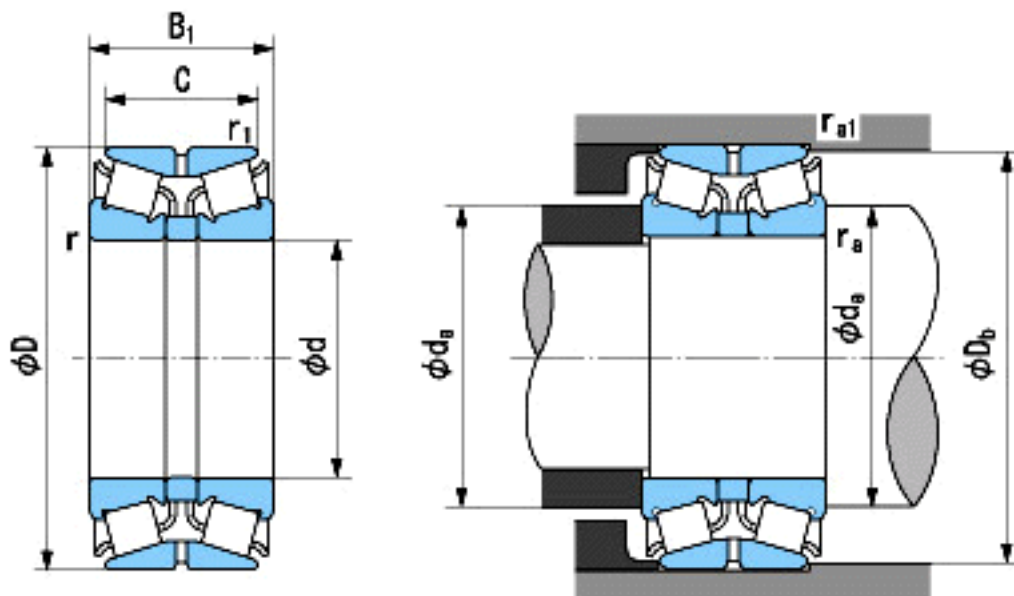

NACHI 130KBE22参数

外形尺寸	d	130	mm	内径
	D	230	mm	外径
	B1	145	mm	宽度
	C	117.5	mm	宽度
	r	3~4.5	mm	径向
	r	3~6.5	mm	径向
	r1	1~1.9	mm	径向
	r1	1~3	mm	径向
安装尺寸	da(min)	148	mm	(最小)
	Db(min)	219	mm	(最小)
	ra(max)	3	mm	(最大)
	ra1(max)	1	mm	(最大)
重量	Mass	24100	g	重量
基本额定载荷	Cr	949000	N	动载荷
	Cor	1660000	N	静载荷
极限速度	Grease	-	r/min	脂润滑
	Oil	-	r/min	油润滑

NACHI 130KBE22图片