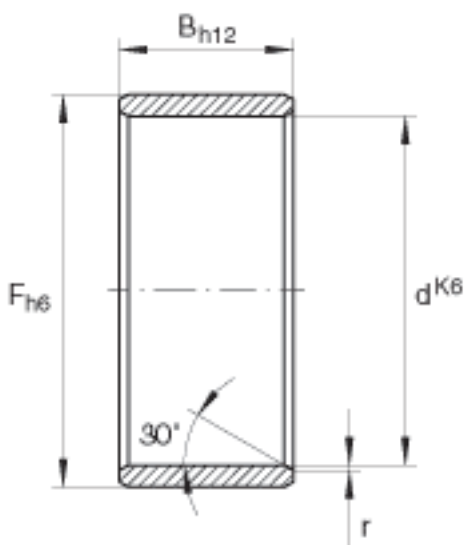

INA LR50X55X20, 5参数

尺寸	d	50	mm	F 和 d 来源于最大和最小直径的算术平均值。
	F	55	mm	F 和 d 来源于最大和最小直径的算术平均值。
	B	20.5	mm	-
	r <sub>min</sub>	0.6	mm	-
重量	m	64.1	g	质量

INA LR50X55X20, 5图片

参考资料:<http://www.sozhou.com/p/78ef1a7c.html>