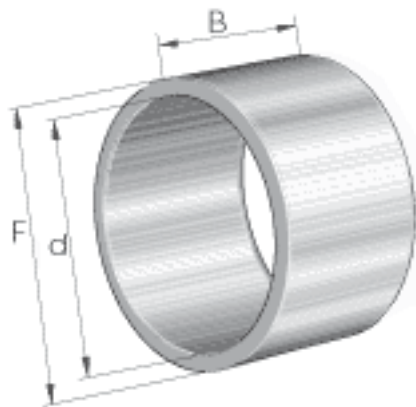

INA LR50X55X20, 5参数

尺寸	d	50	mm	F 和 d 来源于最大和最小直径的算术平均值。
	F	55	mm	F 和 d 来源于最大和最小直径的算术平均值。
	B	20.5	mm	-
	r <sub>min</sub>	0.6	mm	-
重量	m	64.1	g	质量

INA LR50X55X20, 5图片

参考资料:<http://www.sozhou.com/p/78ef1a7c.html>