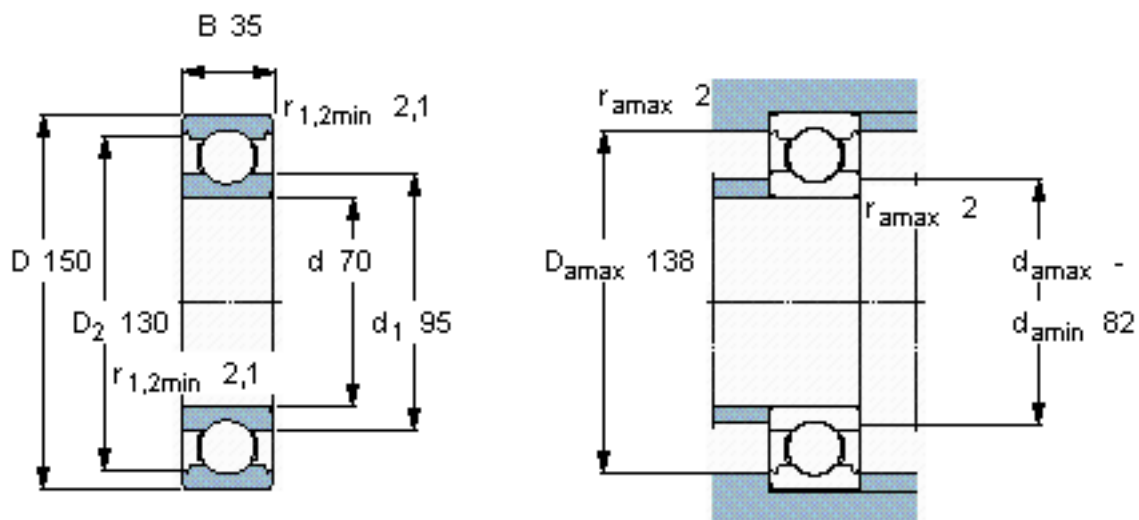

SKF 6314/W64 *参数

主要尺寸	d	70	mm	-
	D	150	mm	-
	B	35	mm	-
基本额定载荷	C	111000	N	动载荷
	C_0	68000	N	静载荷
疲劳载荷极限	P_u	2750	N	-
极限转速	极限转速	2700	r/min	-
重量	重量	2500	g	-
型号	* SKF 探索者轴承	6314/W64 *	-	-

SKF 6314/W64 *图片

计算系数