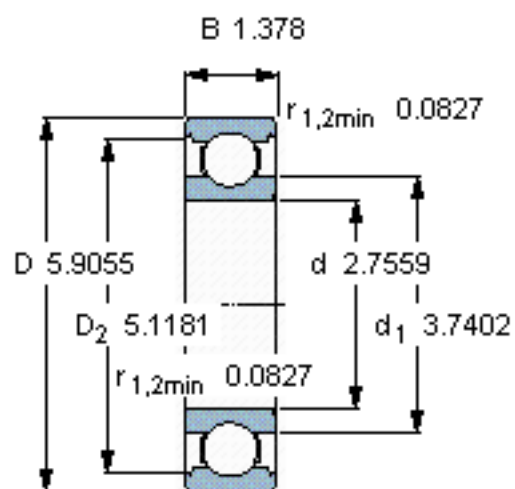

计算系数

k_r 0,03

f_0 13