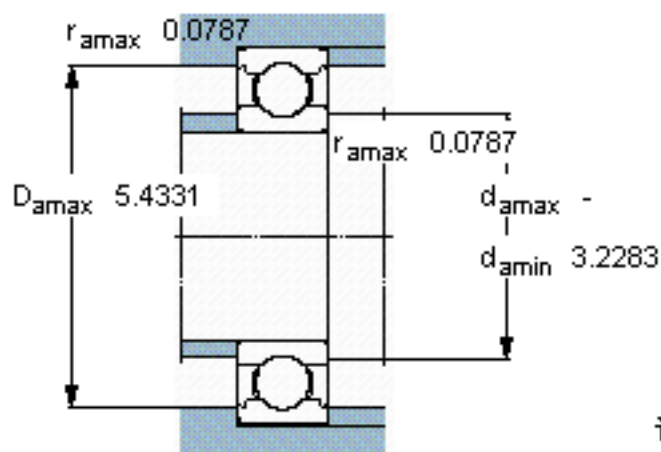

计算系数

k_r 0,03

f_0 13