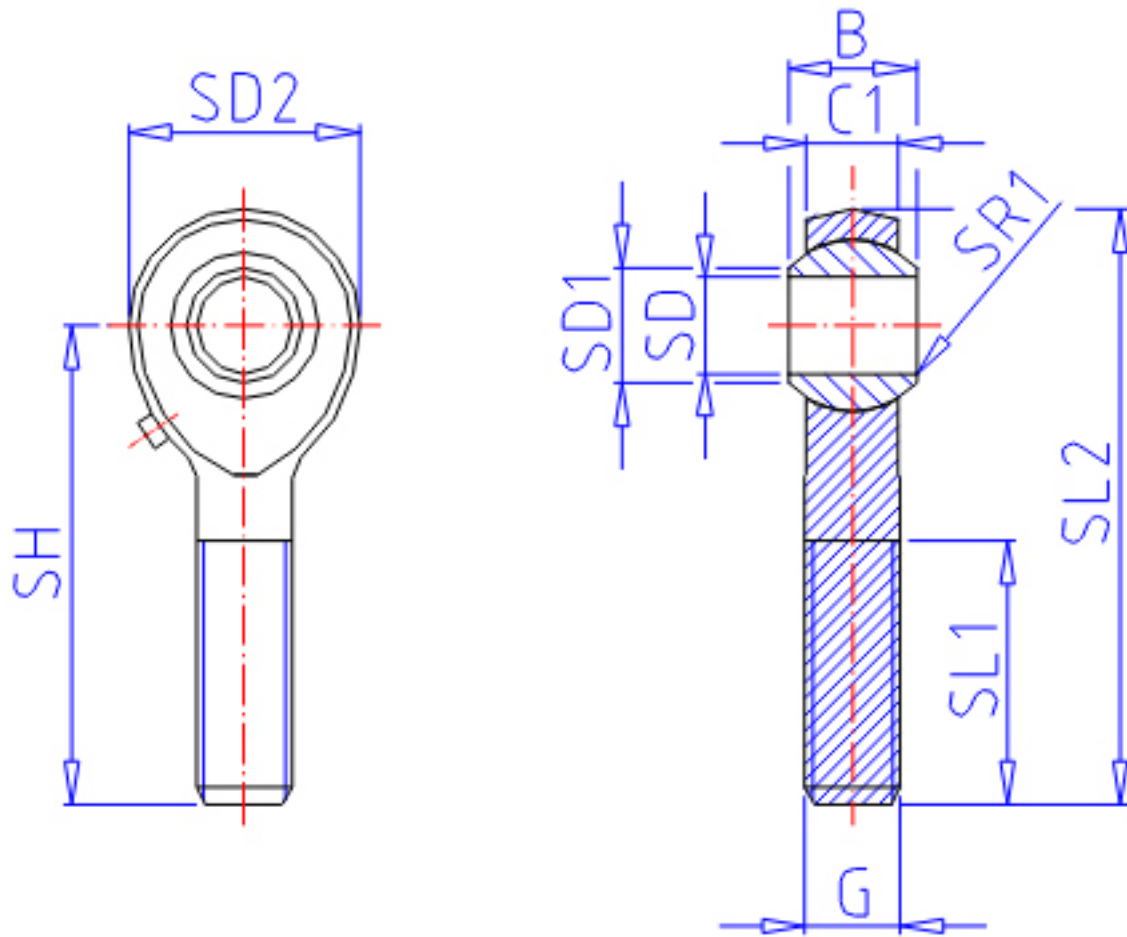

IKO POS 22参数

型号	ORDER	POS 22		型号	
重量	MASS	435.0	g	重量	
主要尺寸	SD	22	mm	内径	
	G	M22x1.5		螺纹规格	
	SD2	50	mm	-	
	C1	20.0	mm	宽度	
	B	28	mm	宽度	
	SD1	25.8	mm	-	
	SL2	109	mm	-	
	SH	84	mm	-	
	SL1	51	mm	-	
	SR1	0.2	mm	(最小)	
	SDK	38.100	mm	球直径	
	动态负载容量	CD	37400	N	动态负载容量
	静态负载容量	CS	41700	N	静态负载容量

IKO POS 22图片

参考资料:<http://www.sozhou.com/p/7915ba47.html>