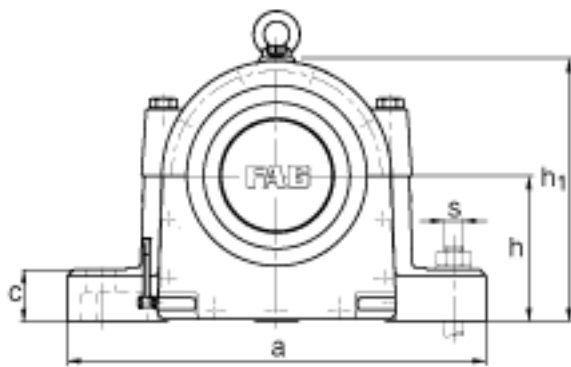

参考资料:<http://www.sozhou.com/p/79216303.html>