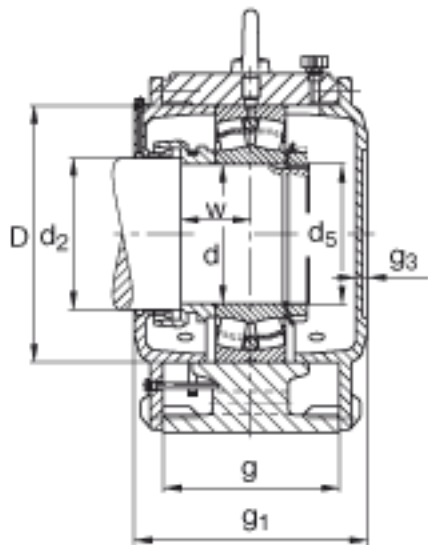

FAG LOE226-N-AF-L参数

尺寸	g	185	mm	-
	g ₃	18	mm	-
	h	190	mm	-
	m	460	mm	-
	n	90	mm	-
	s	M30		-
	u	36	mm	-
	v	50	mm	-
	w	77	mm	-
说明		22226		型号, 轴承
		KM26		型号, 锁紧螺母
		MB26		型号, 爪式垫圈
		2.3 1		初始润滑油量
重量	m ₁	93000	g	质量, 轴承座
说明		LOE226-N-AF-L		型号, 轴承座
尺寸	d	130	mm	-
	a	570	mm	-
	h ₁	345	mm	-
	g ₁	260	mm	-
说明		55-75	mm	油位高度
尺寸	b	175	mm	-
	c	65	mm	-
	D	230	mm	-
	d ₂	136	mm	-
	d ₅	M130x2		-

FAG LOE226-N-AF-L图片

参考资料:<http://www.sozhou.com/p/79216303.html>