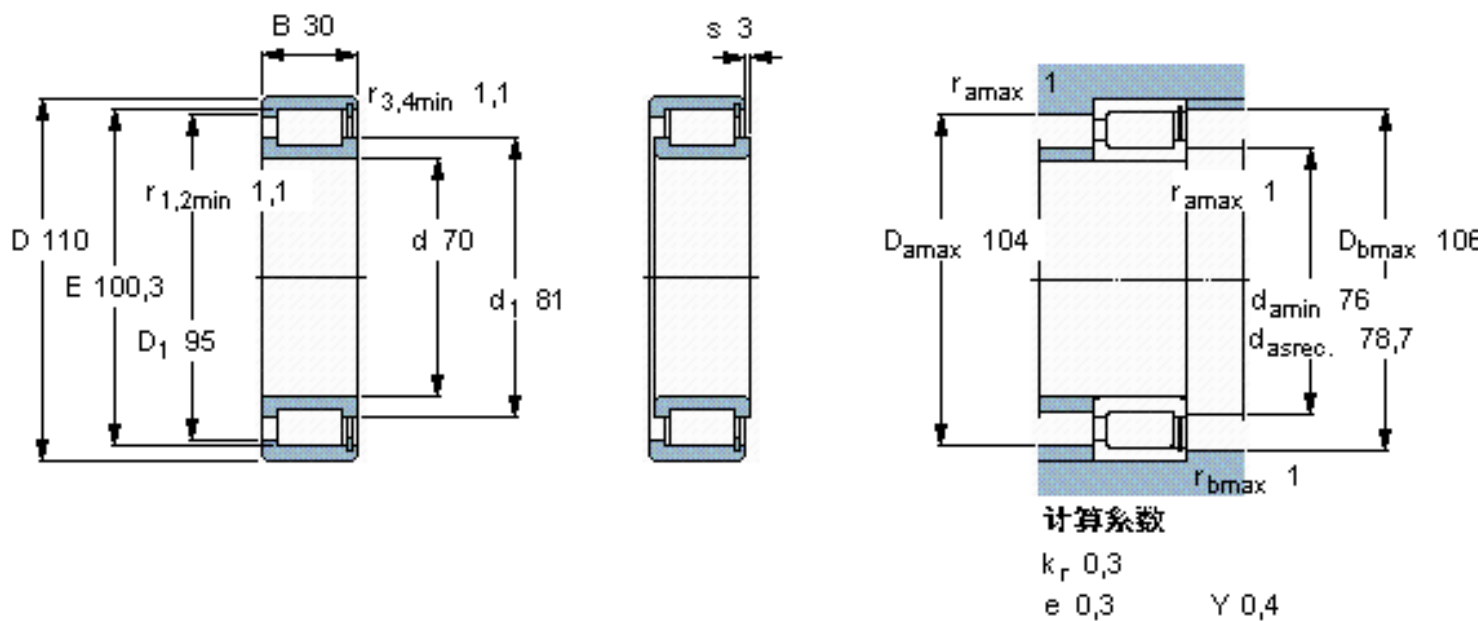

SKF NCF 3014 CV参数

主要尺寸	d	70	mm	-
	D	110	mm	-
	B	30	mm	-
基本额定载荷	C	128000	N	动载荷
	C_0	173000	N	静载荷
疲劳载荷极限	P_u	22400	N	-
额定转速	参考转速	2800	r/min	-
	极限转速	3600	r/min	-
重量	重量	1020	g	-
型号	型号	NCF 3014 CV	-	-

SKF NCF 3014 CV图片