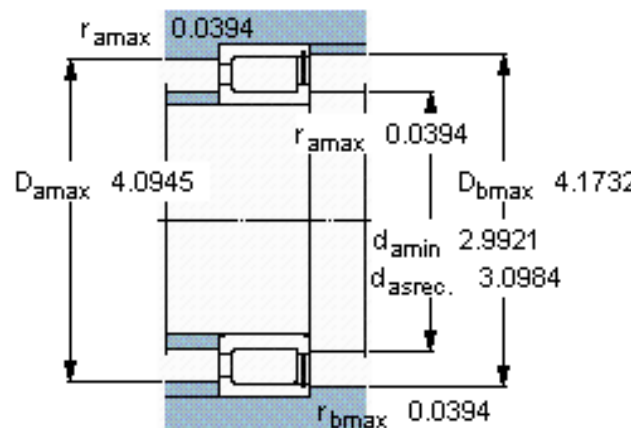

计算系数

k_r 0,3

e 0,3 Y 0,4