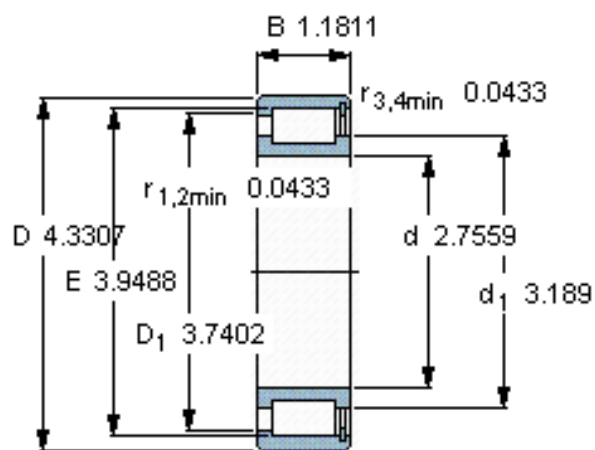

计算系数

k_r 0,3

e 0,3 Y 0,4