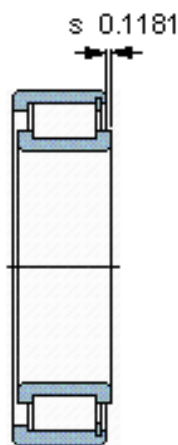

SKF NCF 3014 CV参数

主要尺寸	d	70	mm	-
	D	110	mm	-
	B	30	mm	-
基本额定载荷	C	128000	N	动载荷
	C_0	173000	N	静载荷
疲劳载荷极限	P_u	22400	N	-
额定转速	参考转速	2800	r/min	-
	极限转速	3600	r/min	-
重量	重量	1020	g	-
型号	型号	NCF 3014 CV	-	-

SKF NCF 3014 CV图片

参考资料:<http://www.sozhou.com/p/7923dc76.html>

计算系数

k_r 0,3

e 0,3 Y 0,4