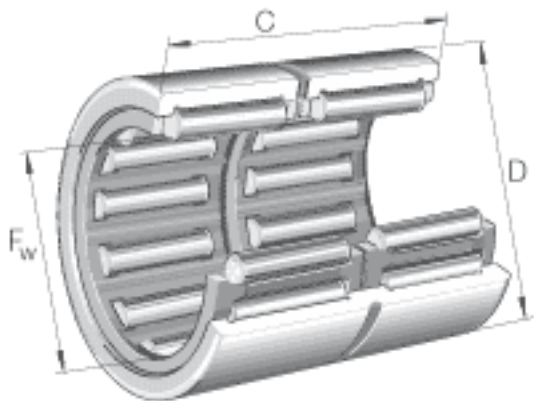

INA RNA6909-ZW参数

尺寸	F_w	52	mm	-
	D	68	mm	-
	C	40	mm	-
	r_{min}	0.6	mm	-
重量	m	338	g	质量
基本额定载荷	C_r	79000	N	基本额定动载荷，径向
	C_{0r}	127000	N	基本额定静载荷，径向
疲劳极限载荷	C_{ur}	21400	N	疲劳极限载荷，径向
极限转速	n_G	8600	r/min	极限转速
参考转速	n_B	4600	r/min	参考转速
说明				双列

INA RNA6909-ZW图片

参考资料:<http://www.sozhou.com/p/799ebb07.html>