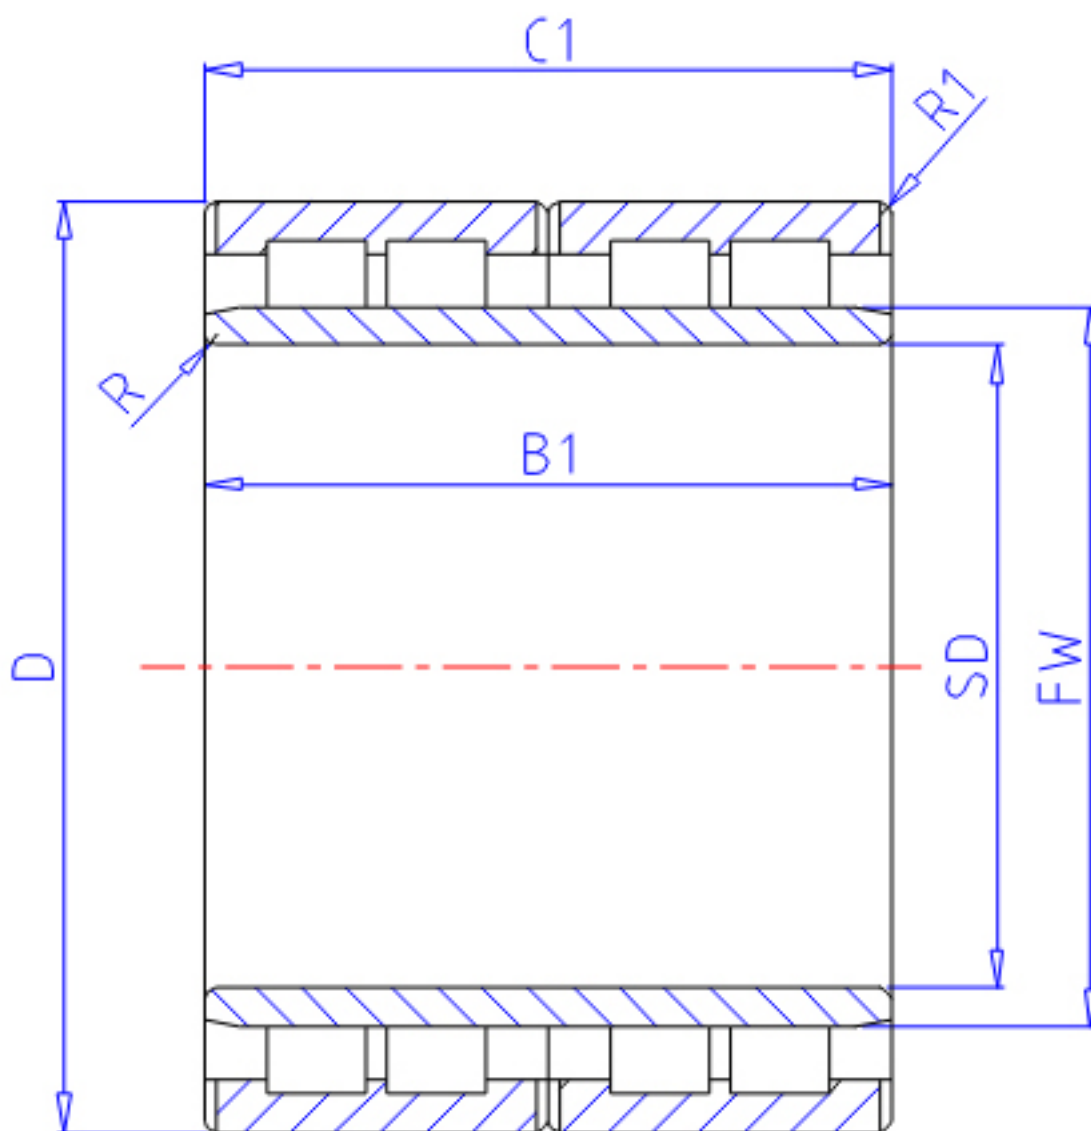

NTN 4R2908参数

主要尺寸	SD	145	mm	-
	D	225	mm	外径
	B1	156	mm	宽度
	C1	156	mm	-
	R	2.5	mm	(最小)
	R2	2.5	mm	(最小)
	R1	2.5	mm	(最小)
型号	ORDER	4R2908		型号
基本额定载荷	CR	810000	N	动载荷
	COR	1750000	N	静载荷
	CRF	82 500	kgf	动载荷
	CORF	178 000	kgf	静载荷
尺寸	FW	169	mm	-
重量	MASS	23400	g	重量

NTN 4R2908图片

参考资料:<http://www.sozhou.com/p/79be0dd9.html>