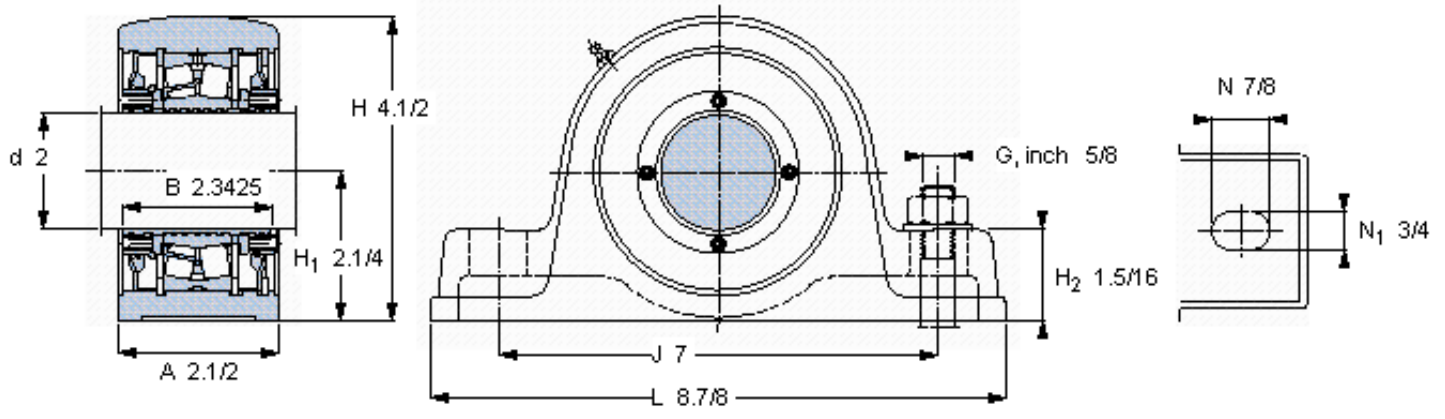

重新润滑脂量 [克]

10