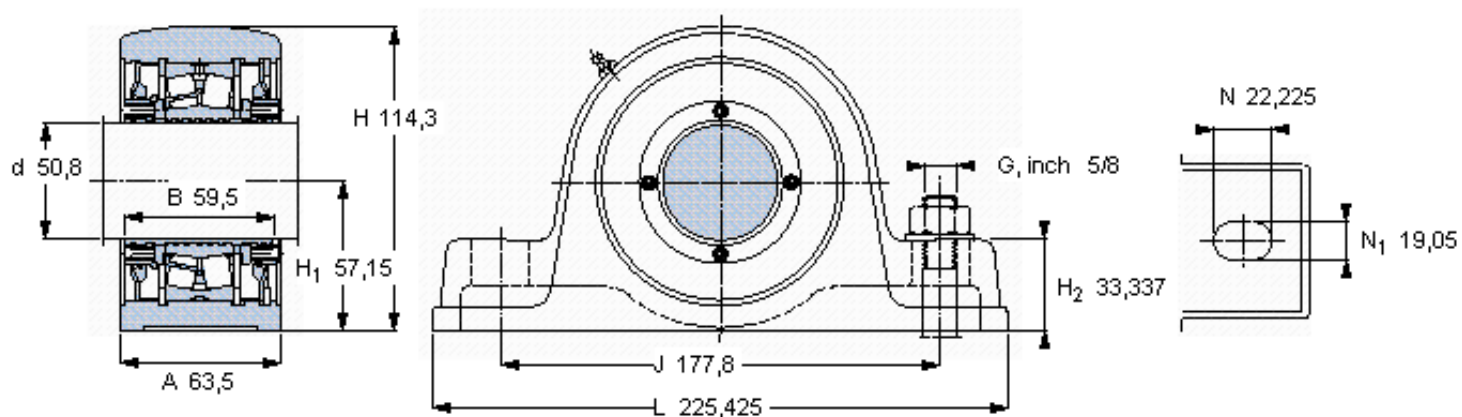

SKF SYE 2 NH参数

主要尺寸	d	50.8	mm	-
	A	63.5	mm	-
	H	114.3	mm	-
	H₁	57.15	mm	-
	L	225.425	mm	-
基本额定载荷	C	104000	N	动载荷
	C₀	108000	N	静载荷
极限转速	极限转速	3500	r/min	-
重量	重量	4760	g	-
型号	型号	SYE 2 NH	-	-
基本轴承型号	基本轴承型号	22210	-	-

SKF SYE 2 NH图片

重新润滑脂量 [克]

参考资料: <http://www.sozhou.com/p/79d0de87.html>