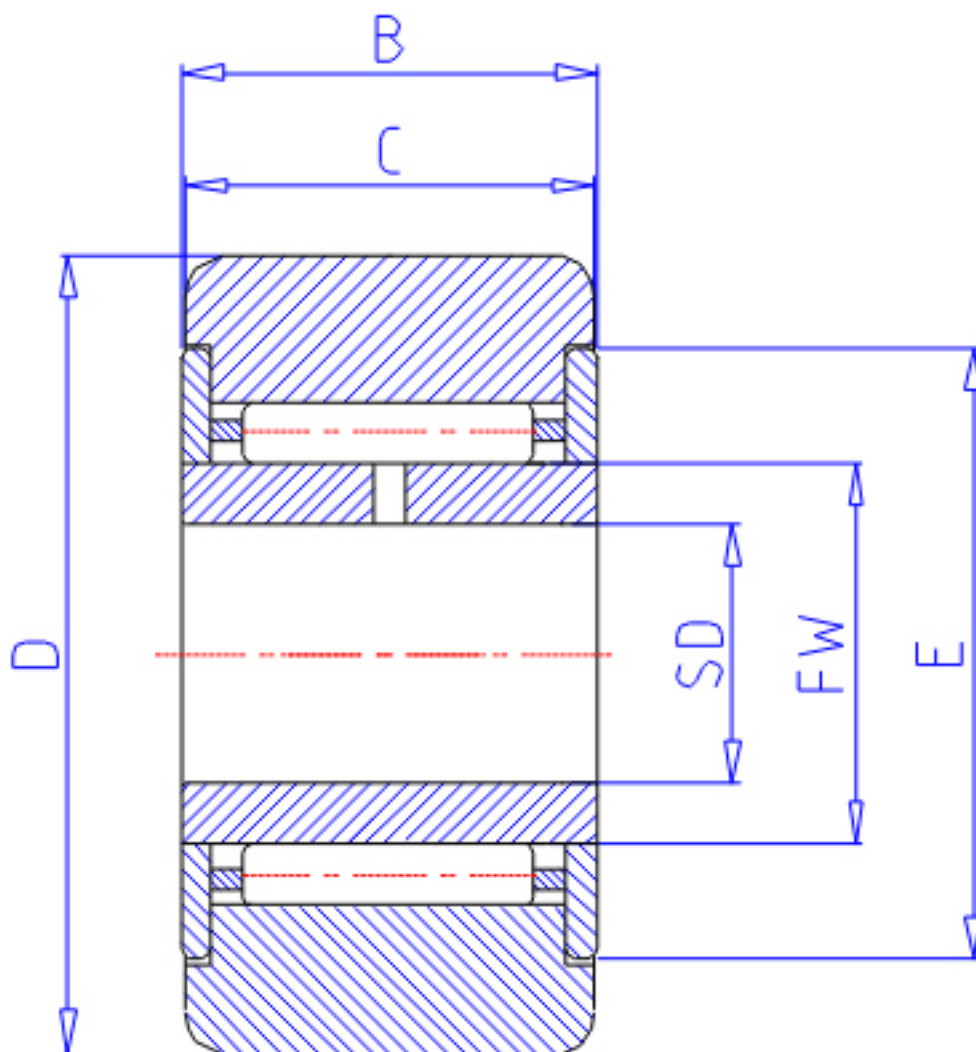

### NTN NATR40参数

型号	ORDER	NATR40		型号
尺寸	D	80	mm	外径
	SD	40	mm	-
	B	32	mm	宽度
	C	30	mm	宽度
	E	66	mm	-
	FW	50.0	mm	-
	基本额定载荷	CR	49500	N
COR		92500	N	静载荷
CRF		5050	kgf	动载荷
CORF		9400	kgf	静载荷
CR2		9800	N	动载荷
COR2		44500	N	静载荷
CRF2		1000	kgf	动载荷
CORF2		4500	kgf	静载荷
极限转速	LSG	3000	r/min	脂润滑
	LSO	4000	r/min	油润滑
重量	MASS	875	g	重量
尺寸	DS	80	mm	-

### NTN NATR40图片

参考资料:<http://www.sozhou.com/p/79e5b6cd.html>