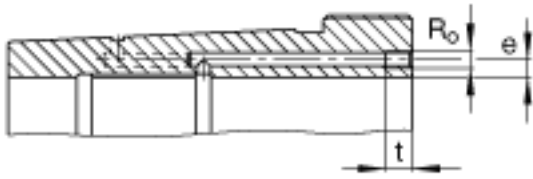

FAG AH3360-H参数

尺寸	$d_{1H}$	280	mm	-
	$l$	270	mm	-
	$a$	8	mm	-
	$b$	34	mm	-
	$d$	300	mm	-
	$d_{2G}$	Tr330x5	mm	-
	$e$	8.5	mm	-
	$R_o$	G1/8		-
	$t$	12	mm	-
说明		280	mm	轴
重量	$m$	31800	g	质量

FAG AH3360-H图片

参考资料:<http://www.sozhou.com/p/7a16b3c8.html>