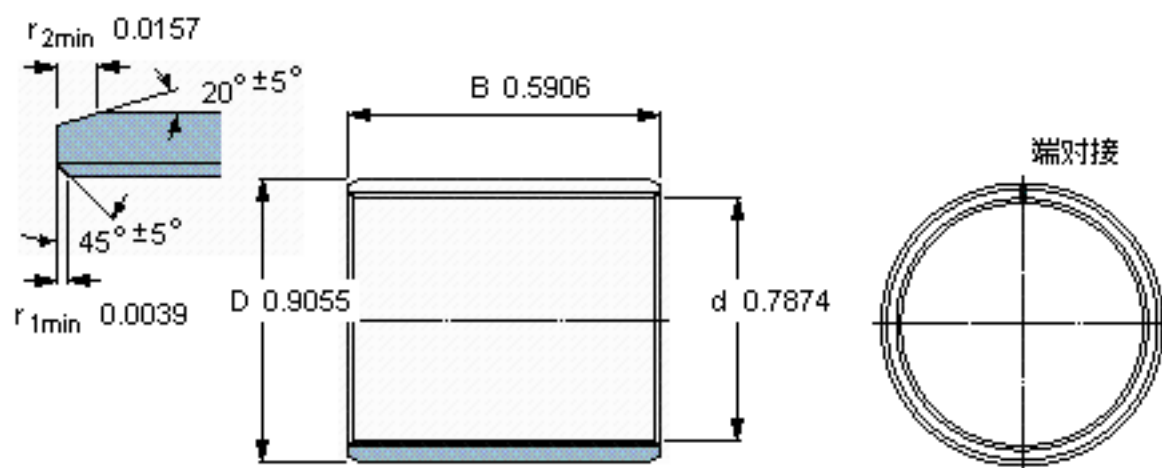

SKF PCM 202315 E参数

主要尺寸	d	20	mm	-
	D	23	mm	-
	B	15	mm	-
基本额定载荷	C	22800	N	动载荷
	C_0	71000	N	静载荷
重量	重量	11	g	-
型号	型号	PCM 202315 E	-	-

SKF PCM 202315 E图片

特定负荷系数
材料常数

K 80
 K_M 480

参考资料:<http://www.sozhou.com/p/7a1ec617.html>