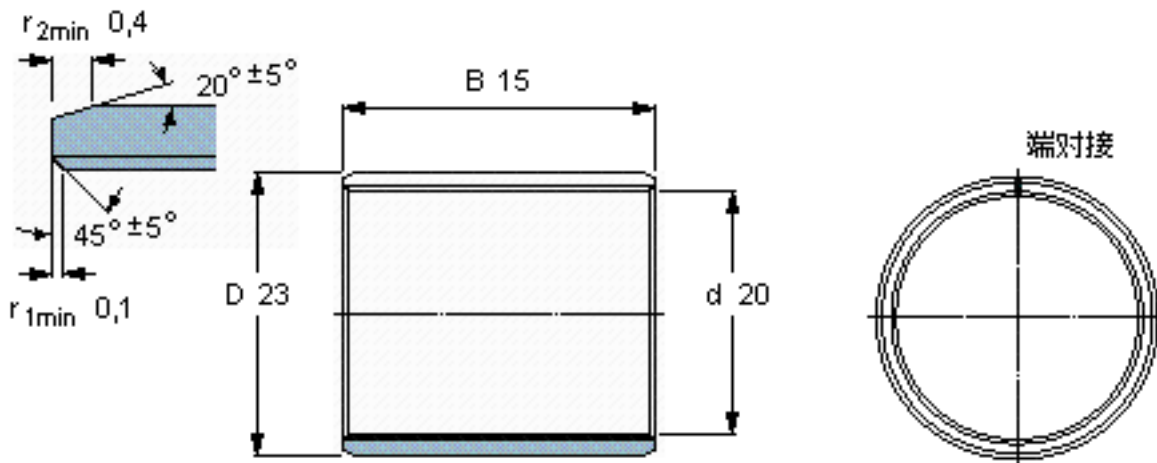

SKF PCM 202315 E参数

主要尺寸	d	20	mm	-
	D	23	mm	-
	B	15	mm	-
基本额定载荷	C	22800	N	动载荷
	C_0	71000	N	静载荷
重量	重量	11	g	-
型号	型号	PCM 202315 E	-	-

SKF PCM 202315 E图片

特定负荷系数
材料常数

K 80
 K_M 480

参考资料:<http://www.sozhou.com/p/7a1ec617.html>