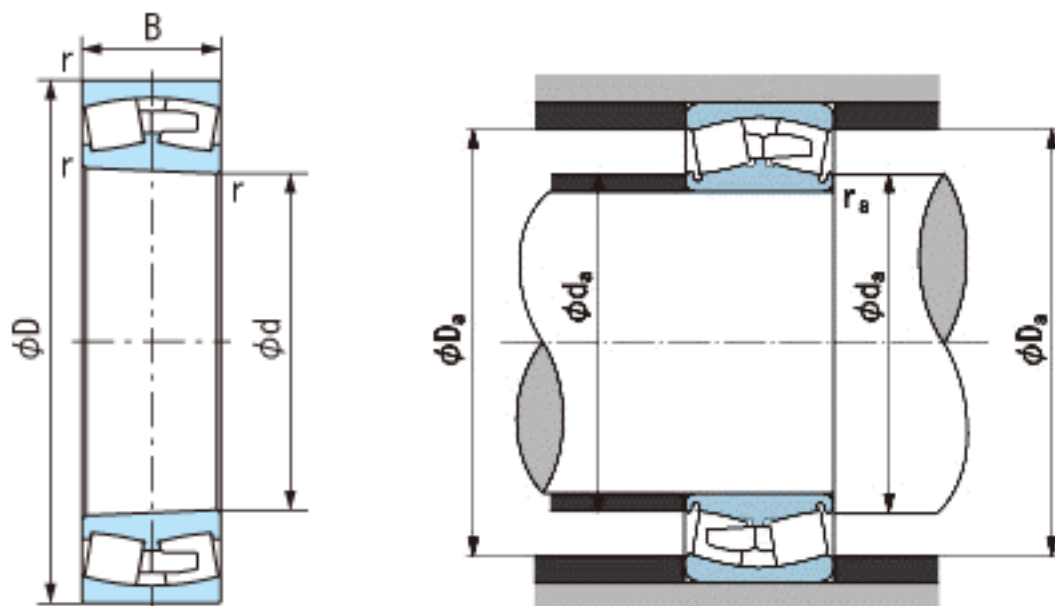

NACHI 24044EK30参数

外形尺寸	d	220	mm	内径
	D	340	mm	外径
	B	118	mm	宽度
	r	3~5	mm	径向
	r	3~8	mm	径向
安装尺寸	da (min)	234.0	mm	(最小)
	Da (max)	326.0	mm	(最大)
	ra (max)	2.5	mm	(最大)
重量	Mass	40300	g	重量
基本额定载荷	Cr	1950000	N	动载荷
	Cor	2670000	N	静载荷
极限速度	Grease	1200	r/min	脂润滑
	Oil	1500	r/min	油润滑

NACHI 24044EK30图片

参考资料:<http://www.sozhou.com/p/7a4605c1.html>