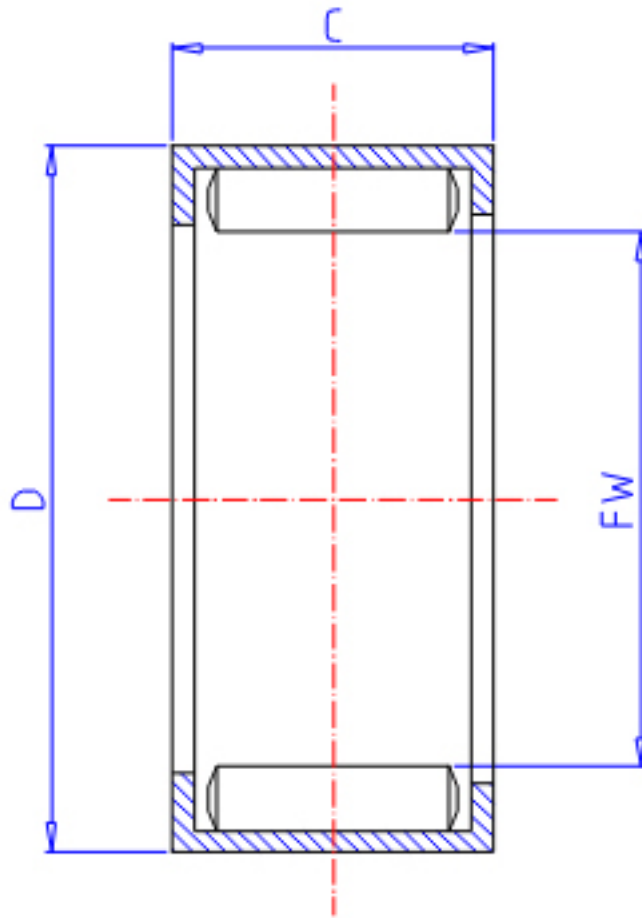

IKO YT 2820参数

轴径	STDRT	28	mm	轴径
型号	ORDER	YT 2820		型号
重量	MASS	56.50	g	重量
主要尺寸	FW	28	mm	内径
	D	37	mm	外径
	C	20	mm	宽度
基本额定载荷	CR	34700	N	动载荷
	COR	61700	N	静载荷

IKO YT 2820图片

参考资料:<http://www.sozhou.com/p/7a679fed.html>