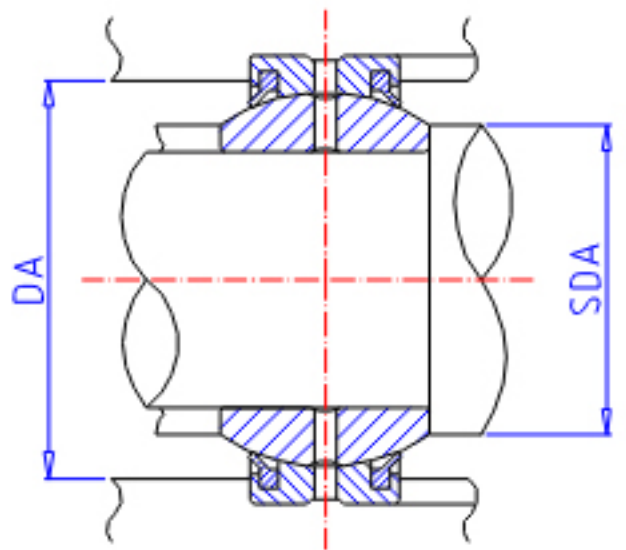

## IKO GE 25ES-2RS参数

轴径	STDRT	25	mm	轴径
型号	ORDER	GE 25ES-2RS		型号
重量	MASS	120	g	重量
主要尺寸	SD	25	mm	内径
	D	42	mm	外径
	B	20	mm	宽度
	C	16	mm	宽度
	SDK	35.5	mm	-
	SR1	0.6	mm	(最小)
	SR2	0.6	mm	(最小)
安装尺寸	SDAMIN	29.0	mm	(最小)
	SDAMAX	29.0	mm	(最大)
	DAMAX	37.5	mm	(最大)
	DAMIN	37.0	mm	(最小)
动态负载容量	CD	55700	N	动态负载容量
静态负载容量	CS	334000	N	静态负载容量
容许倾斜角度	ALP	4		容许倾斜角度

## IKO GE 25ES-2RS图片

参考资料:<http://www.sozhou.com/p/7a9f8e70.html>