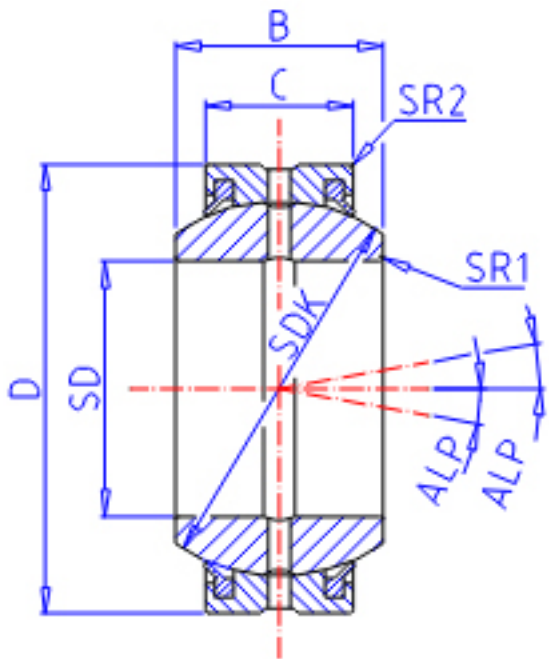

## IKO GE 25ES-2RS参数

轴径	STDRT	25	mm	轴径
型号	ORDER	GE 25ES-2RS		型号
重量	MASS	120	g	重量
主要尺寸	SD	25	mm	内径
	D	42	mm	外径
	B	20	mm	宽度
	C	16	mm	宽度
	SDK	35.5	mm	-
	SR1	0.6	mm	(最小)
	SR2	0.6	mm	(最小)
安装尺寸	SDAMIN	29.0	mm	(最小)
	SDAMAX	29.0	mm	(最大)
	DAMAX	37.5	mm	(最大)
	DAMIN	37.0	mm	(最小)
动态负载容量	CD	55700	N	动态负载容量
静态负载容量	CS	334000	N	静态负载容量
容许倾斜角度	ALP	4		容许倾斜角度

## IKO GE 25ES-2RS图片

参考资料:<http://www.sozhou.com/p/7a9f8e70.html>