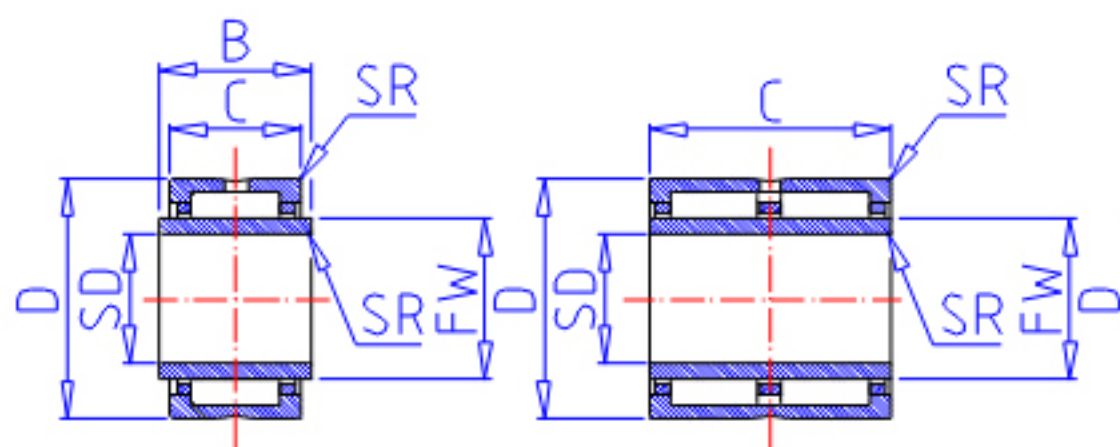

IKO TAFI 223420参数

轴径	STDRT	22	mm	轴径
型号	ORDER	TAFI 223420		型号
重量	MASS	67.5	g	重量
主要尺寸	SD	22	mm	内径
	D	34	mm	外径
	C	20	mm	宽度
	B	0.000	mm	宽度
	SR	0.3	mm	(最小)
	FW	26	mm	内径
	S	0.500	mm	-
安装尺寸	SDAMIN	24.0	mm	(最小)
	SDAMAX	25.0	mm	(最大)
	DA	32.0	mm	(最大)
基本额定载荷	CR	20600	N	动载荷
	COR	33800	N	静载荷
搭配内圈	IR	LRT 222620		搭配内圈

IKO TAFI 223420图片

NA 48, NA 49
TAFI, TRI
NA 69 (SD $\leq$ 30)

NA 69