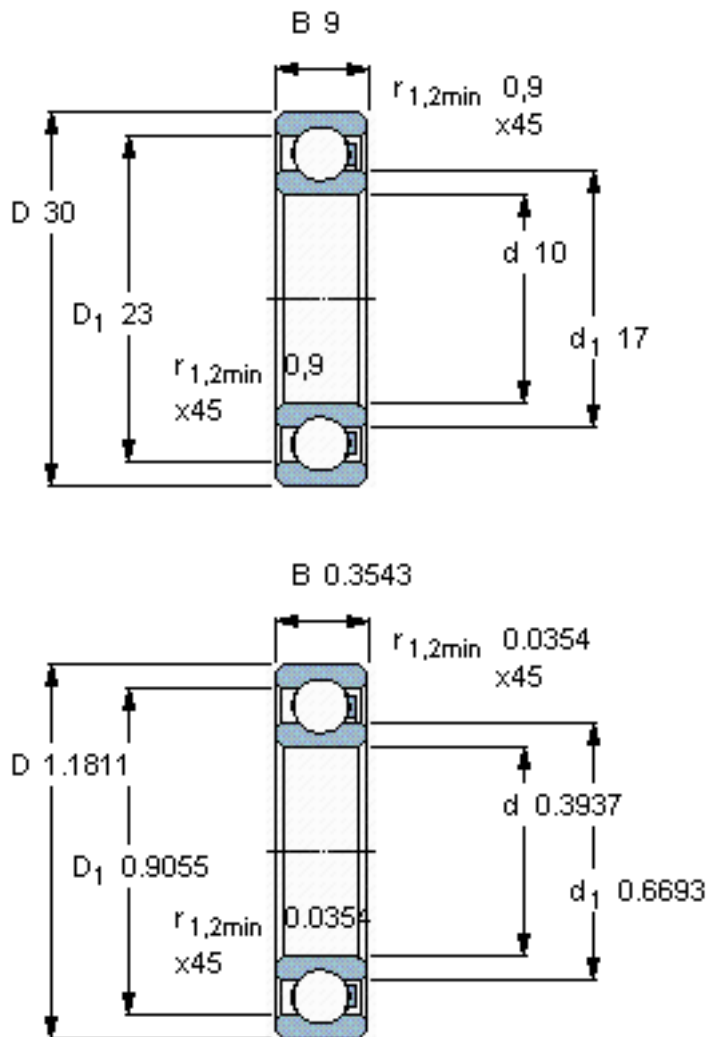

SKF 6200/HR22T2参数

主要尺寸	d	10	mm	-
	D	30	mm	-
	B	9	mm	-
承载能力	动态 <sup>1</sup>	110	N	-
	静止 <sup>2</sup>	90	N	-
额定转速	最大 <sup>3</sup>	1450	r/min	-
重量	重量	7	g	-
型号	型号	6200/HR22T2	-	-

SKF 6200/HR22T2图片

参考资料: <http://www.sozhou.com/p/7ab569c5.html>