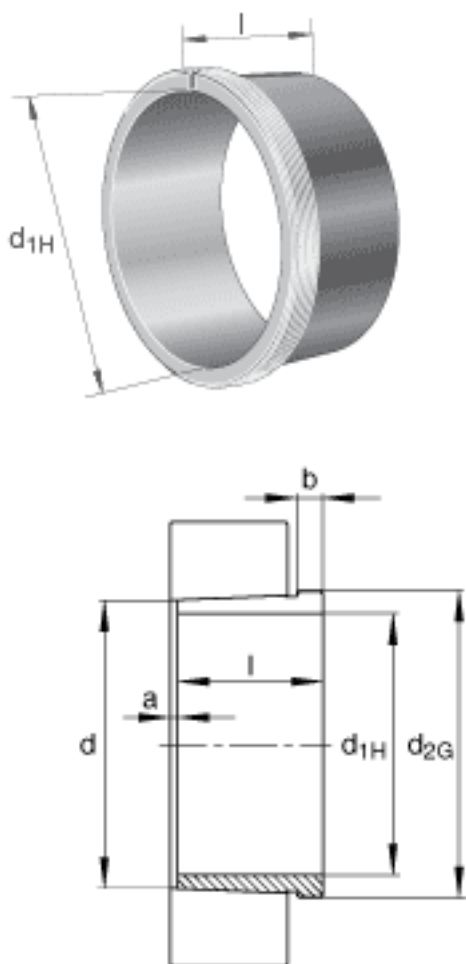

FAG AH3934A参数

尺寸	d_{1H}	160	mm	-
	l	59	mm	-
	a	5	mm	-
	b	13	mm	-
	d	170	mm	-
	d_{2G}	M180x3		-
说明		160	mm	轴
重量	m	1650	g	质量

FAG AH3934A图片

参考资料:<http://www.sozhou.com/p/7ae9b8f2.html>